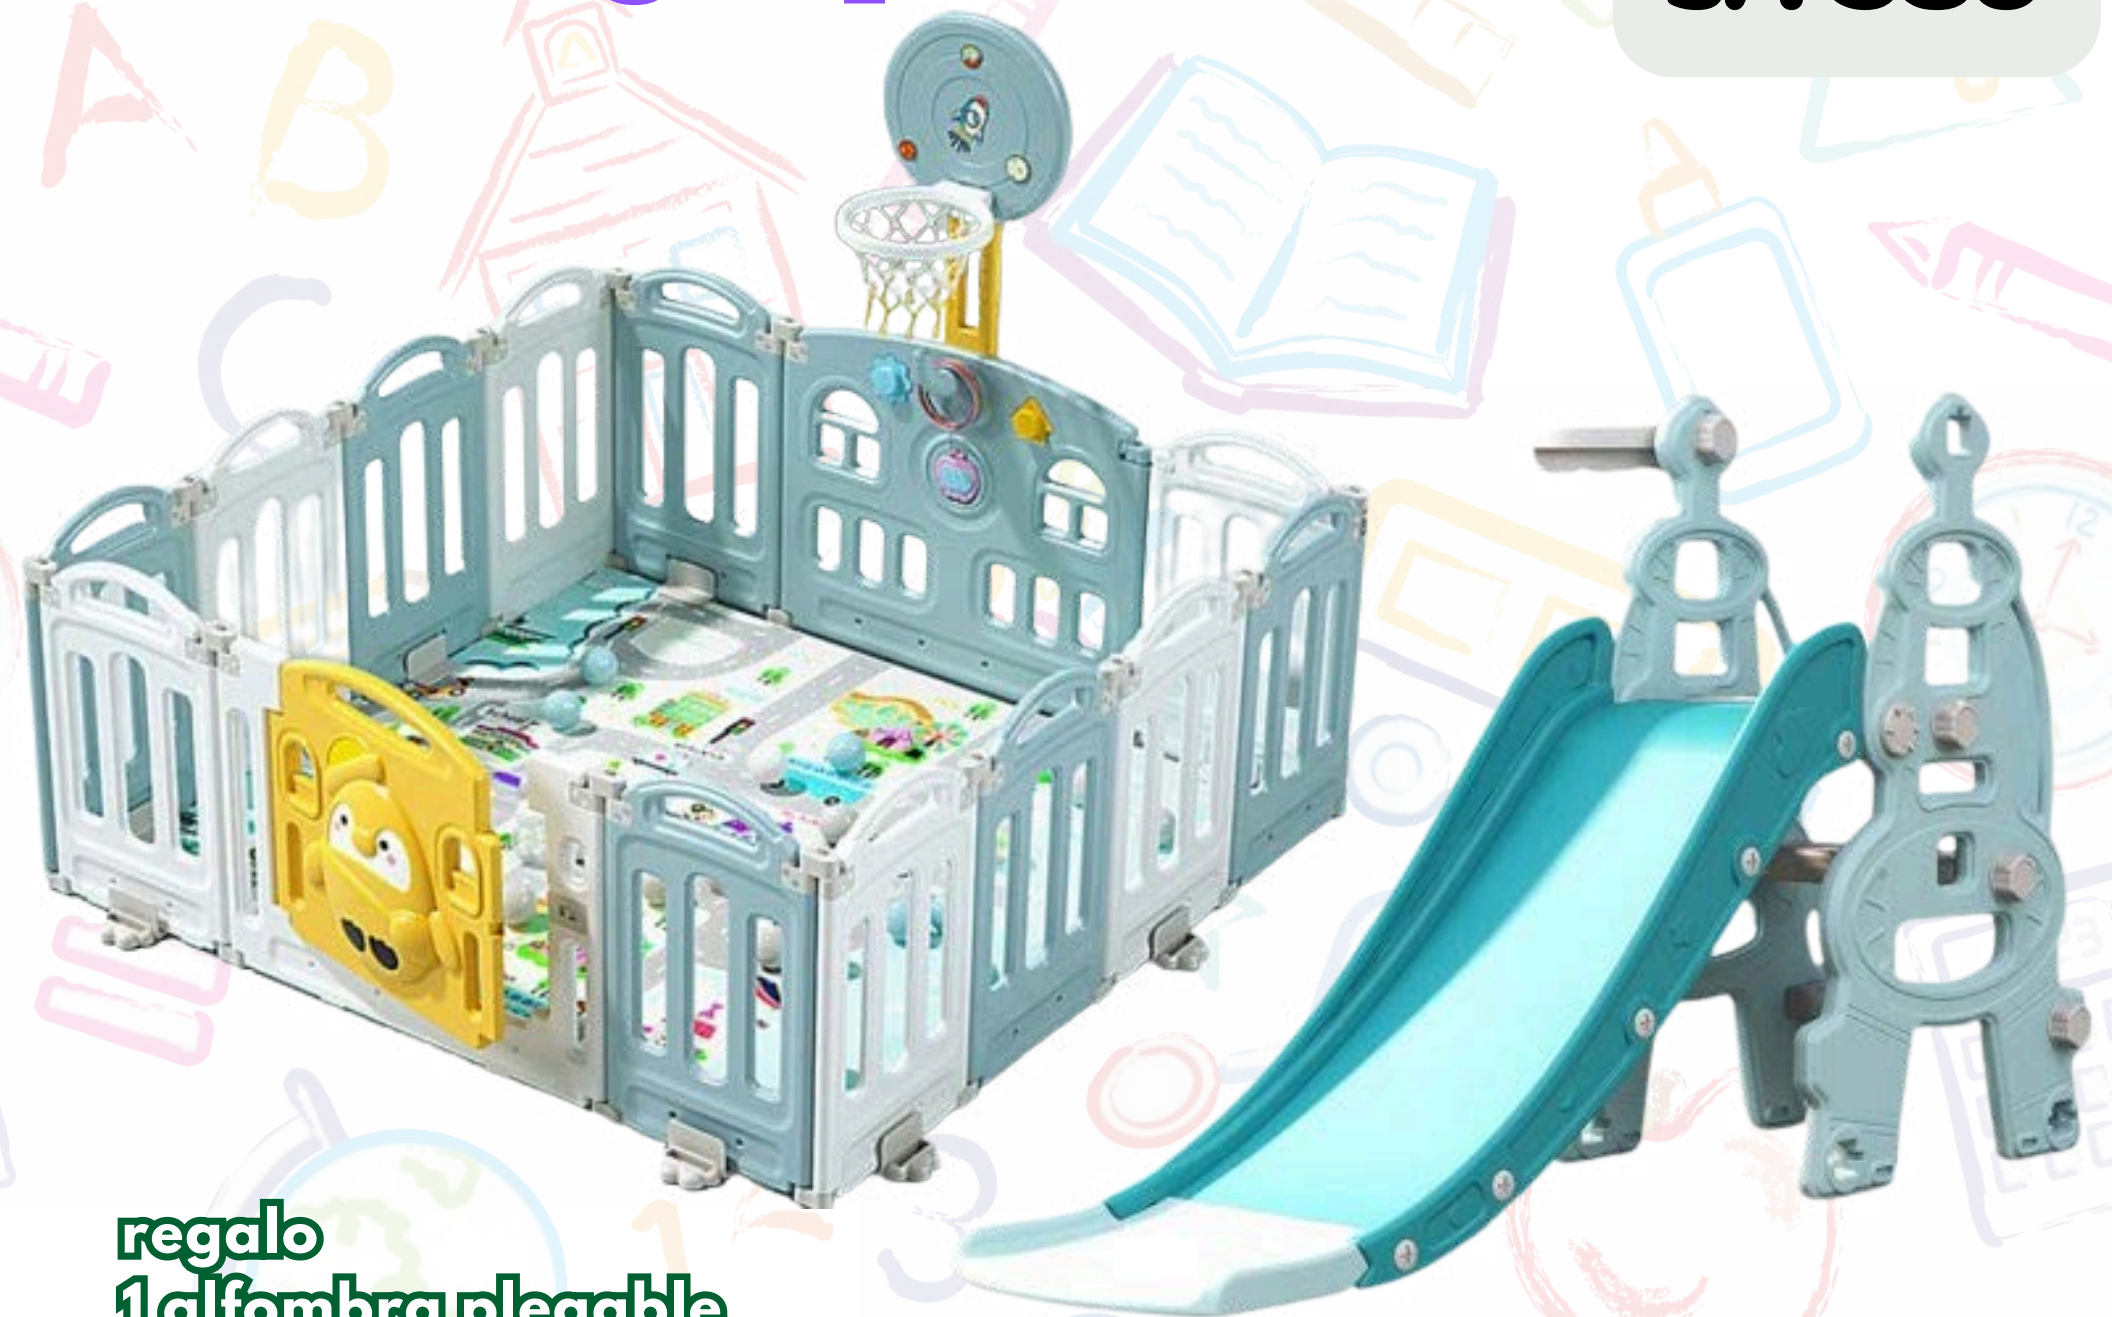

Corral pinguino + tobogán paris

OFERTA

s/. 539

**regalo
1 alfombra plegable**

VÁLIDO HASTA EL 31 MAYO

ENVÍOS A TODO EL PERÚ