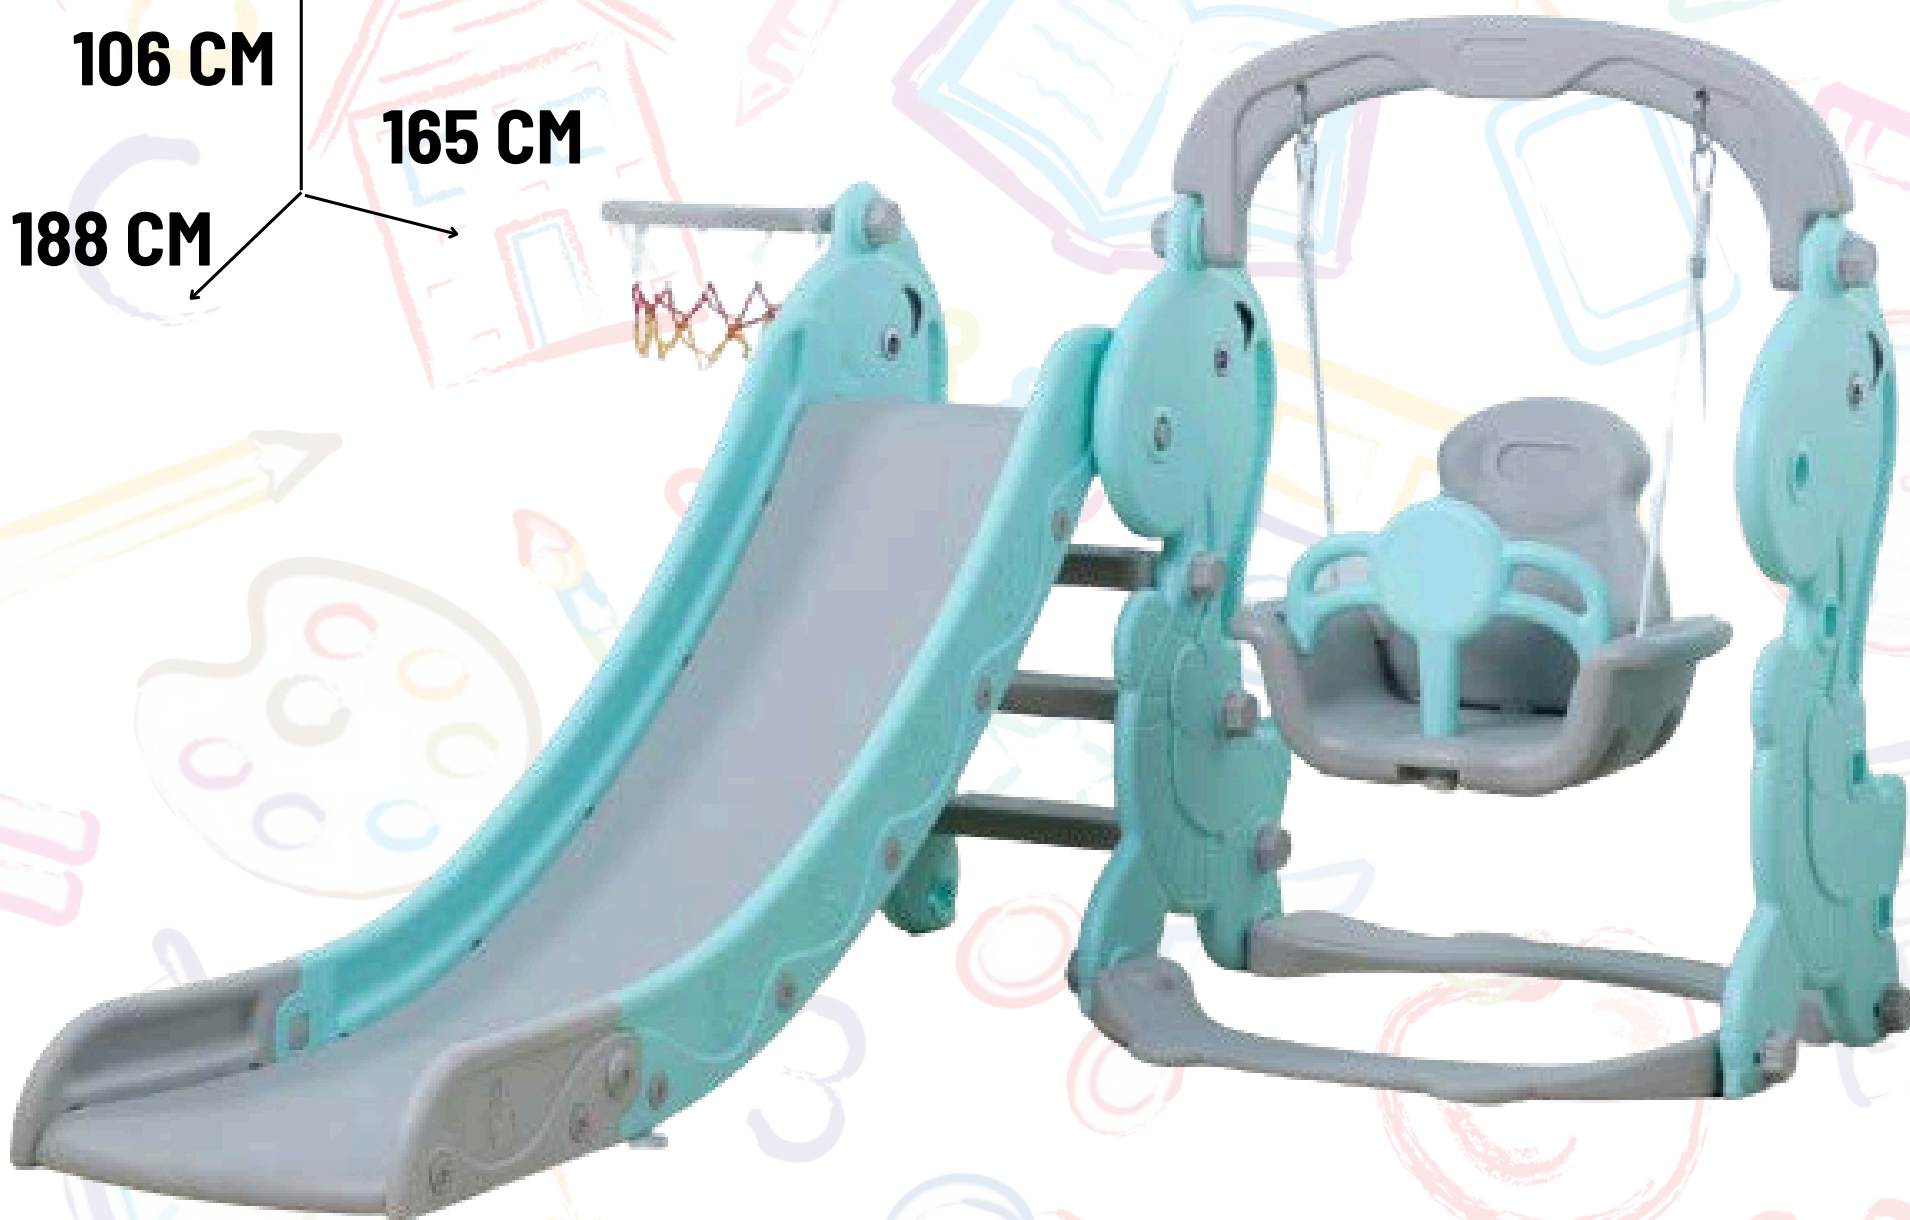

Resbaladera con columpio jirafita

AHORA
s/. 349
ANTES S/. 600

**CYBER
TOYS**

106 CM
165 CM
188 CM