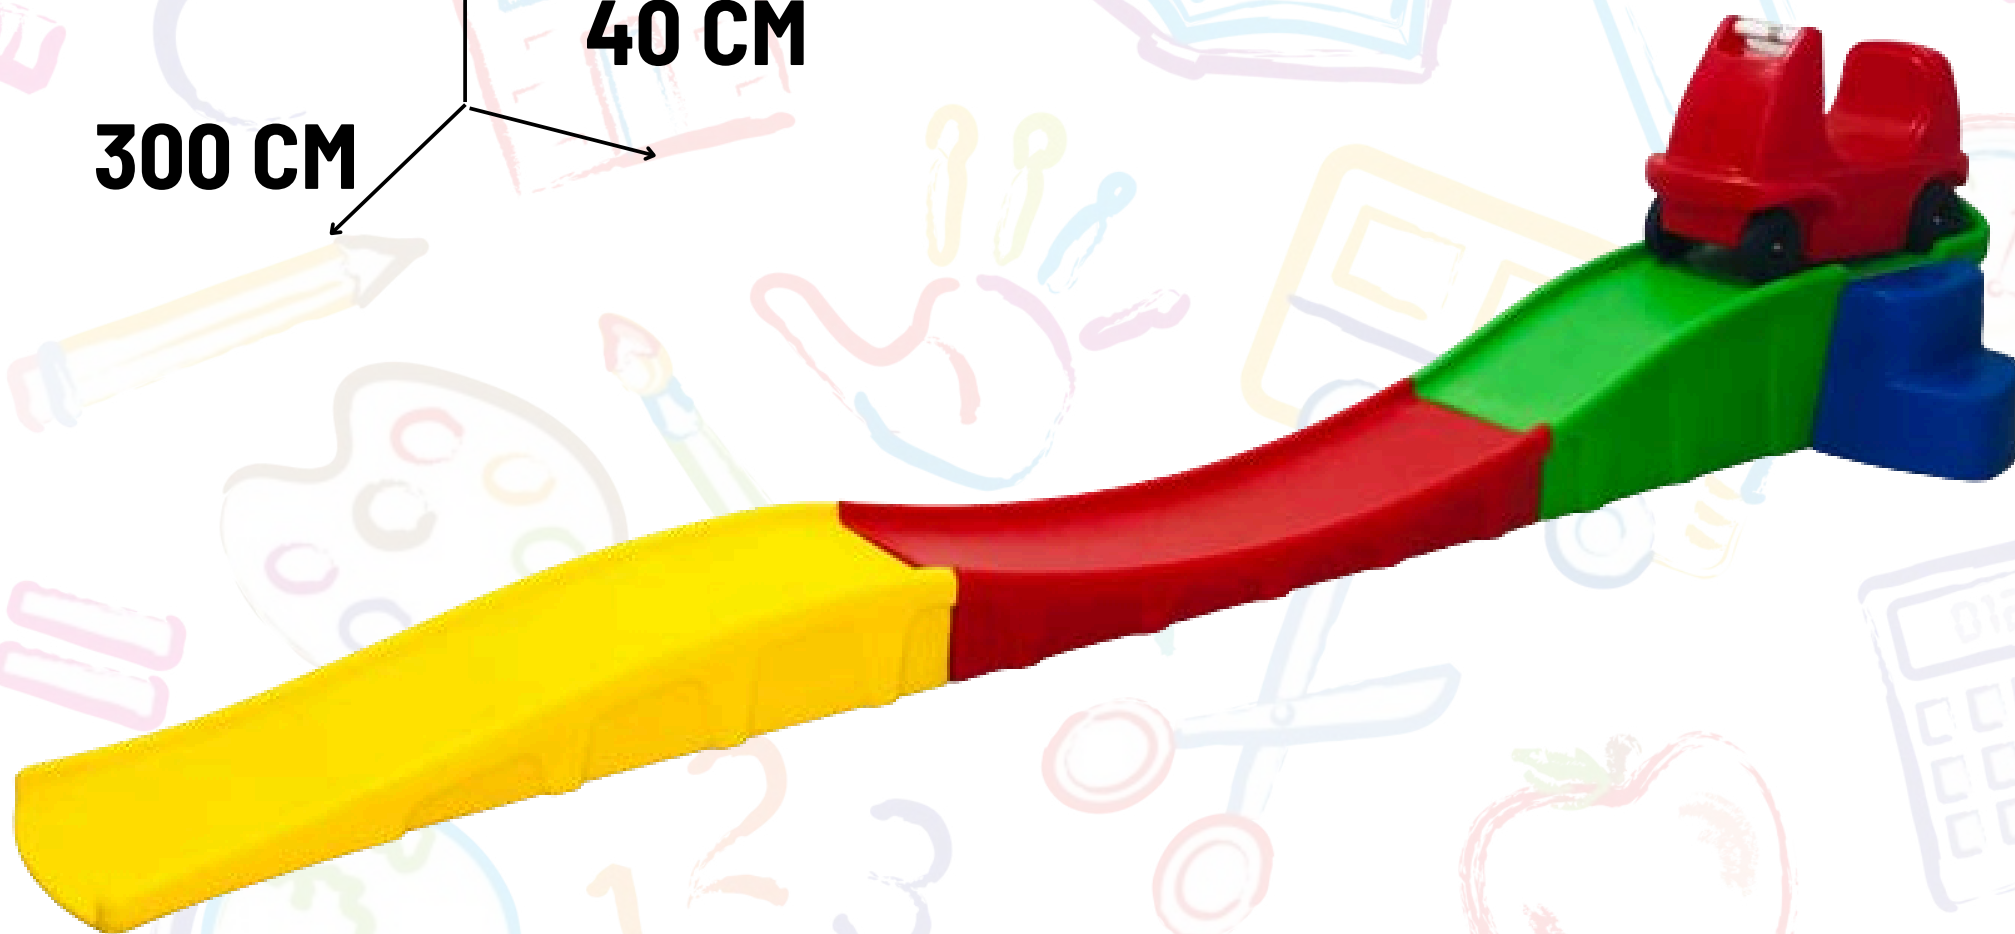

AHORA
s/. 499
ANTES S/. 900

**CYBER
TOYS**

120 CM
190 CM
210 CM

Válido hasta el 31-05-24

ENVÍOS A TODO EL PERÚ

Mini montaña con carrito

AHORA
s/. 549
ANTES S/. 850

**CYBER
TOYS**

77 CM
40 CM
300 CM

Válido hasta el 31-05-24

ENVÍOS A TODO EL PERÚ

Arenero tortuguita Little Tikes

AHORA
s/. 339
ANTES s/. 500

30 CM
110 CM
98 CM

Válido hasta el 31-05-24

ENVÍOS A TODO EL PERÚ