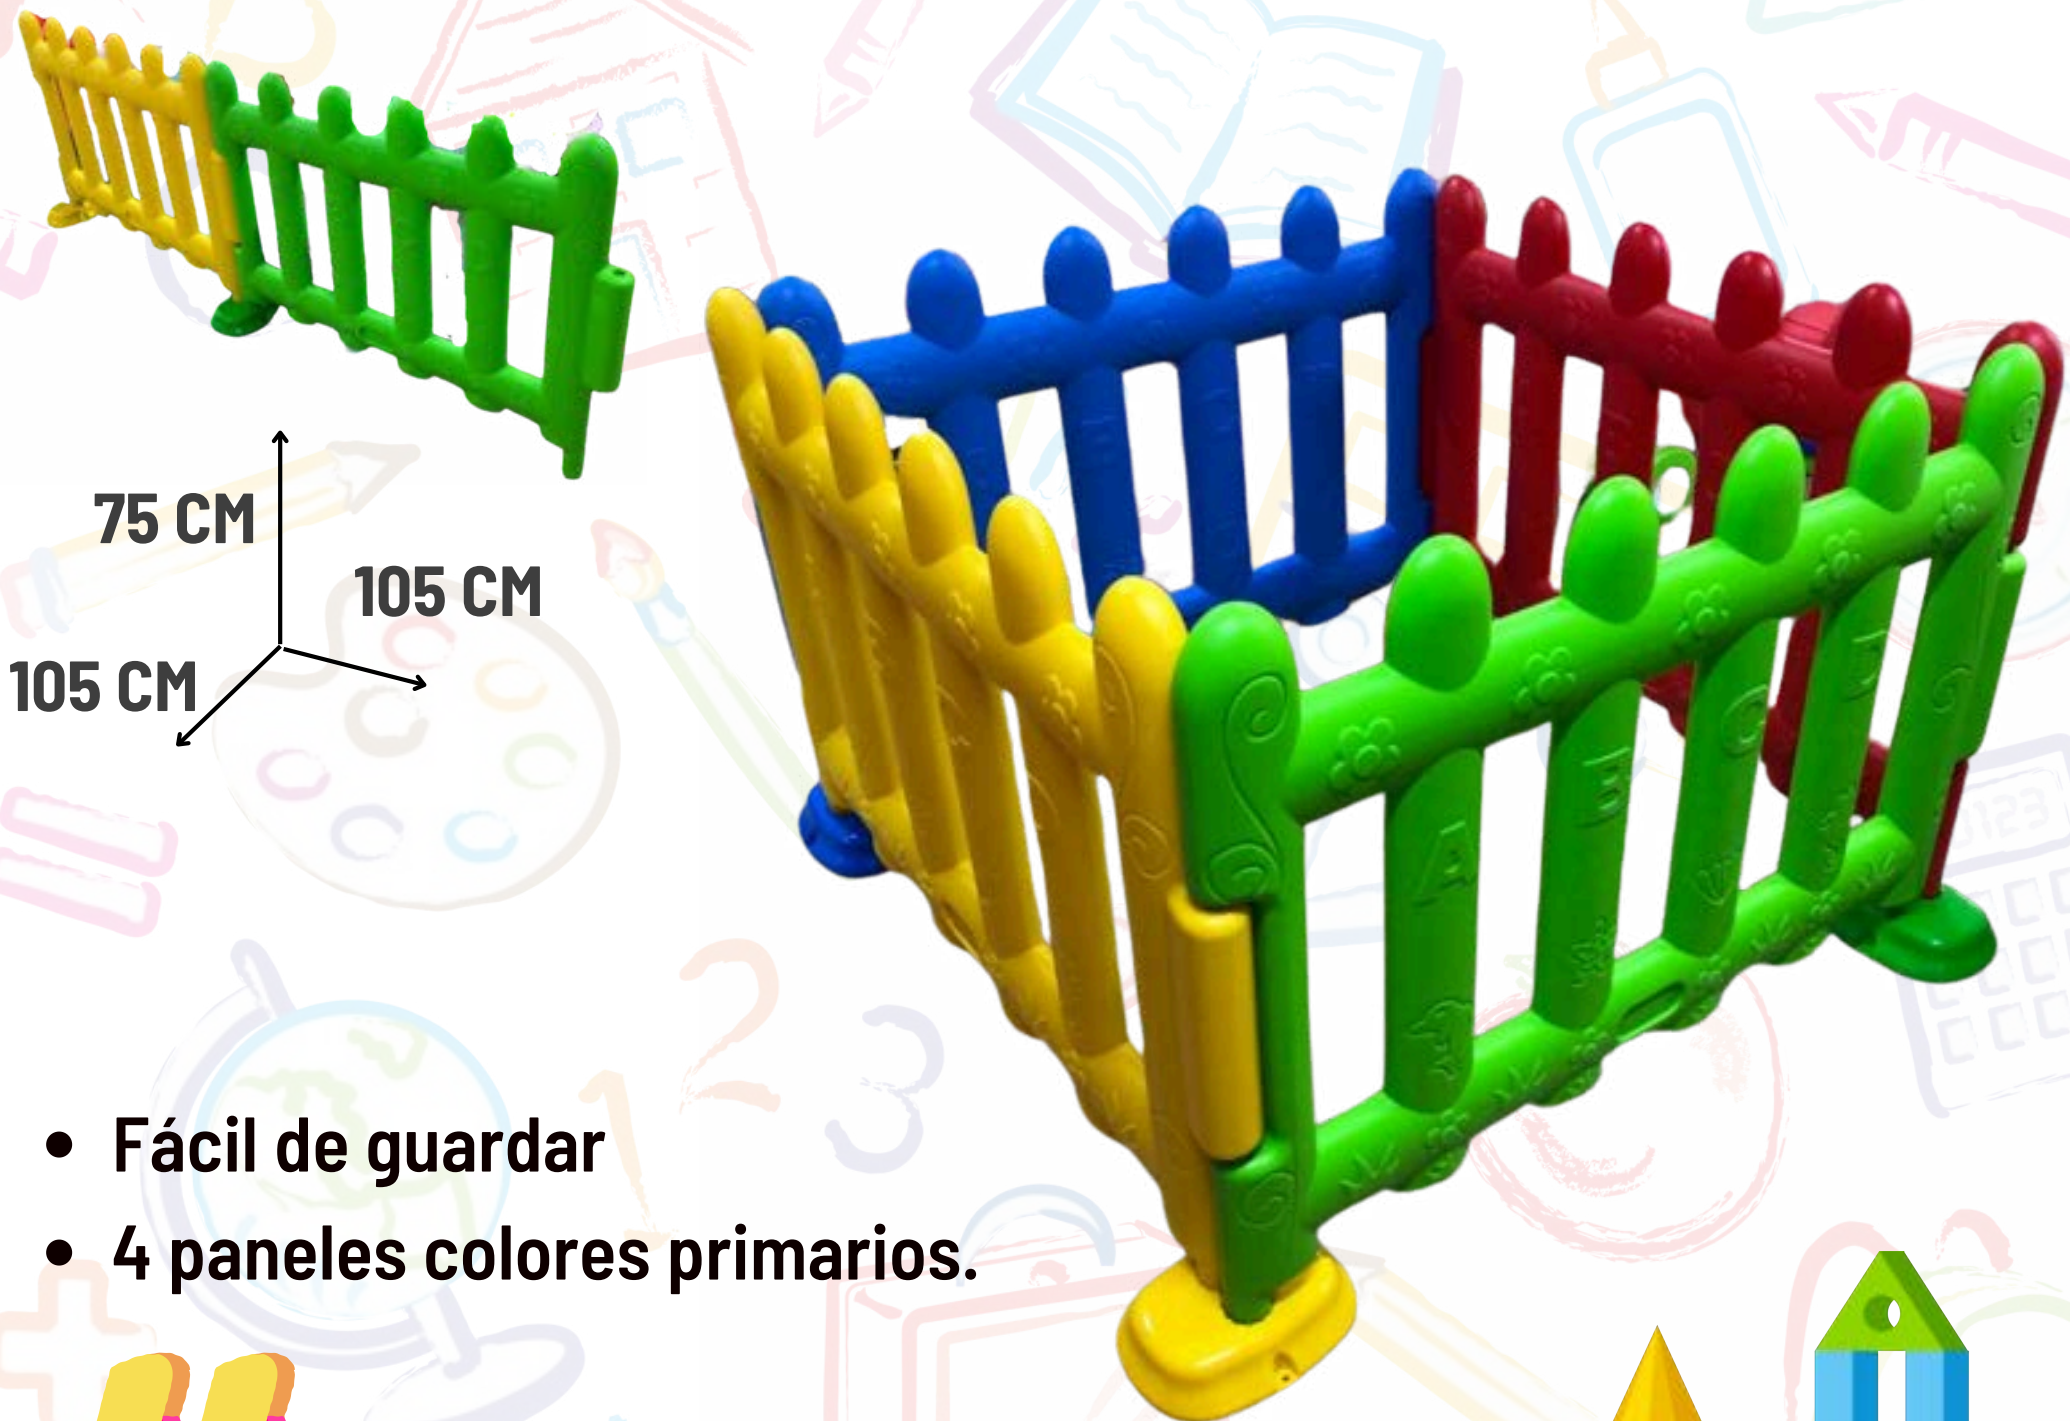

65 CM
145 CM
150 CM

Con tu compra del corralito, llévate gratis una alfombra plegable.

- Fácil de guardar
- Incluye panel didáctico

Válido hasta el 31-05-24

ENVÍOS A TODO EL PERÚ

Corral didáctico

AHORA
s/. 599
ANTES s/. 800

60 CM
150 CM
150 CM

- Fácil de guardar
- Incluye panel didáctico

Válido hasta el 31-05-24

ENVÍOS A TODO EL PERÚ

Corral rejas patitas

AHORA
s/. 329
ANTES S/. 500

**CYBER
TOYS**

75 CM
105 CM
105 CM

- Fácil de guardar
- 4 paneles colores primarios.

Válido hasta el 31-05-24

ENVÍOS A TODO EL PERÚ

Corralito pingüino + baloncesto

AHORA
s/. 299
ANTES S/. 500

**CYBER
TOYS**

60 CM
150 CM
118 CM

- plegable facil de guardar.
- incluye panel didàctico.