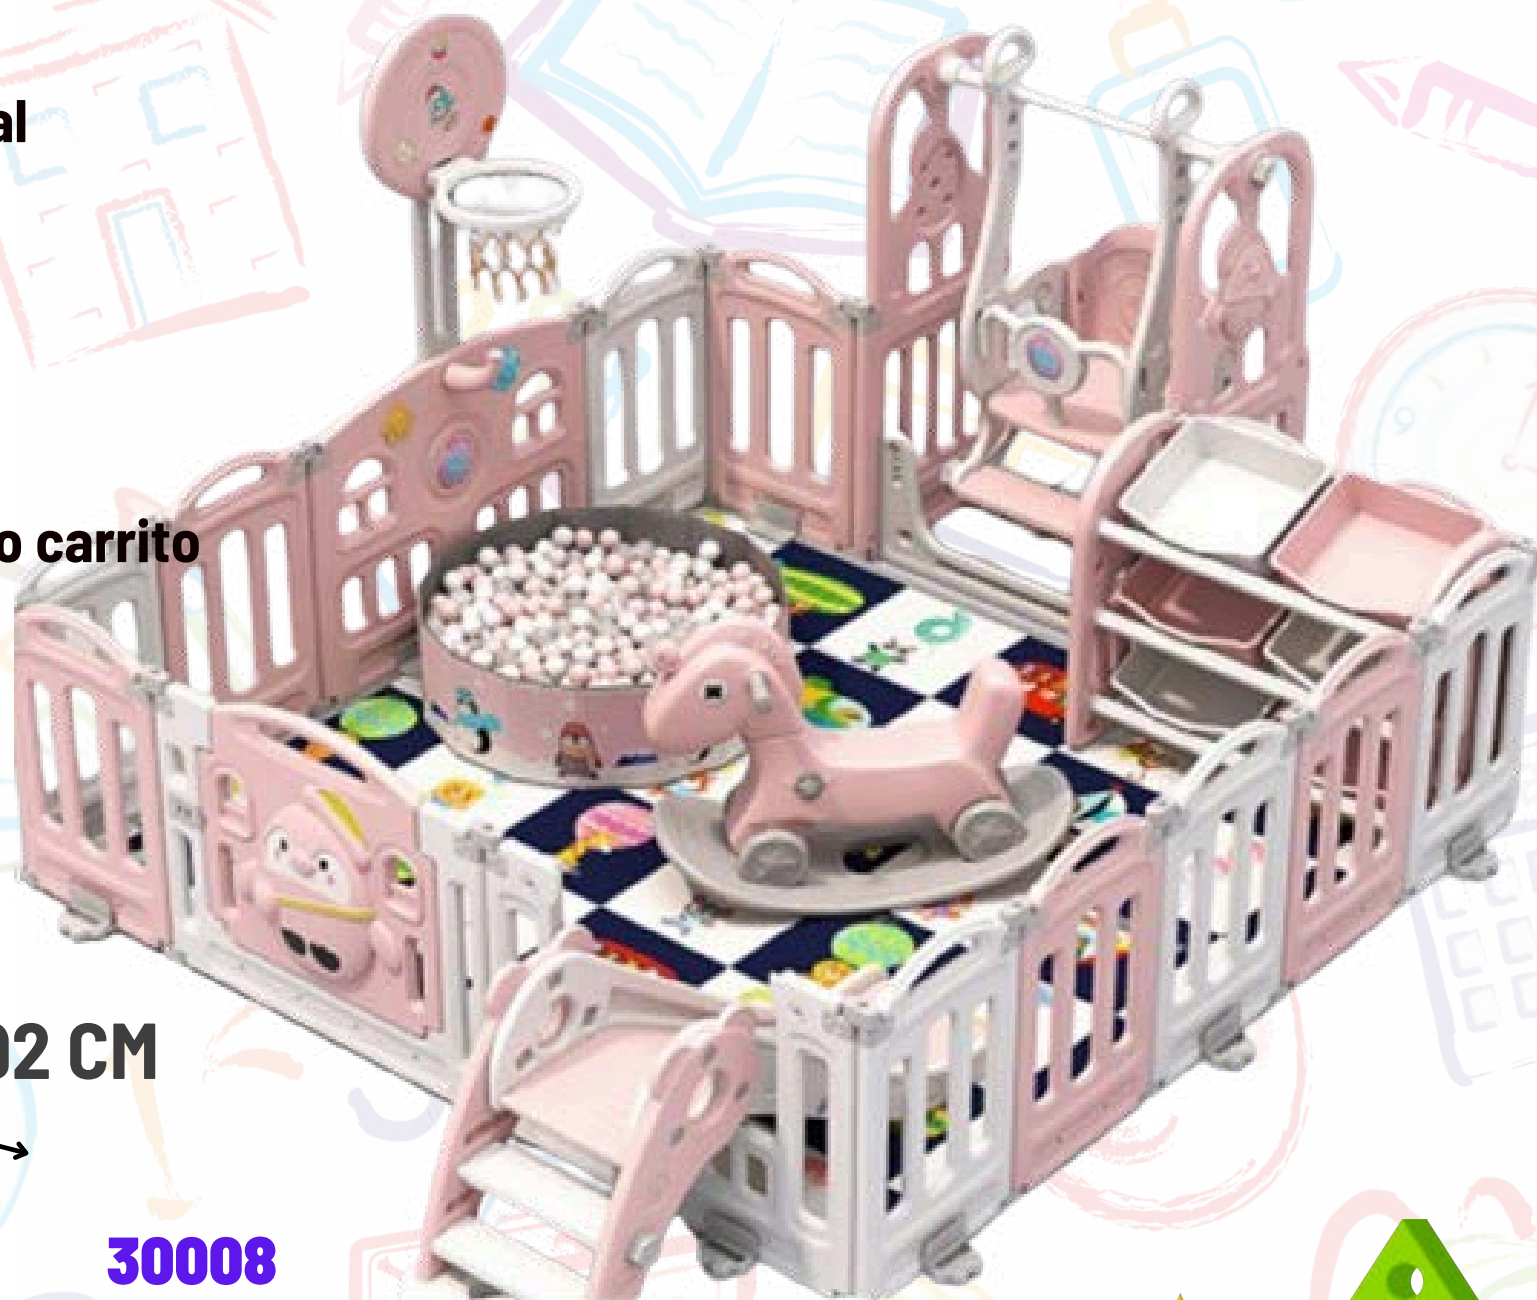

- plegable facil de guardar.
- incluye panel didàctico.

Válido hasta el 31-05-24

ENVÍOS A TODO EL PERÚ

Corralito multijuegos pingüino

AHORA
s/. 1099
ANTES s/. 1800

- 12 paneles, 1 puerta abatible
- 1 panel didáctico
- 1 columpio musical
- 1 tobogán
- 1 piscina plegable
- 1 baloncesto
- 1 organizador
- 1 balancín 2 en uno carrito
- 1 alfombra

60 CM

192 CM

186 CM

30008

Válido hasta el 31-05-24

ENVÍOS A TODO EL PERÚ

Corralito multijuegos pingüino

AHORA
s/. 1049
ANTES s/. 1800

**CYBER
TOYS**

- 12 paneles, 1 puerta abatible
- 1 panel didáctico
- 1 columpio musical
- 1 tobogán
- 1 piscina plegable
- 1 baloncesto
- 1 organizador
- 1 balancín 2 en uno carrito
- 1 alfombra

60 CM
192 CM
186 CM