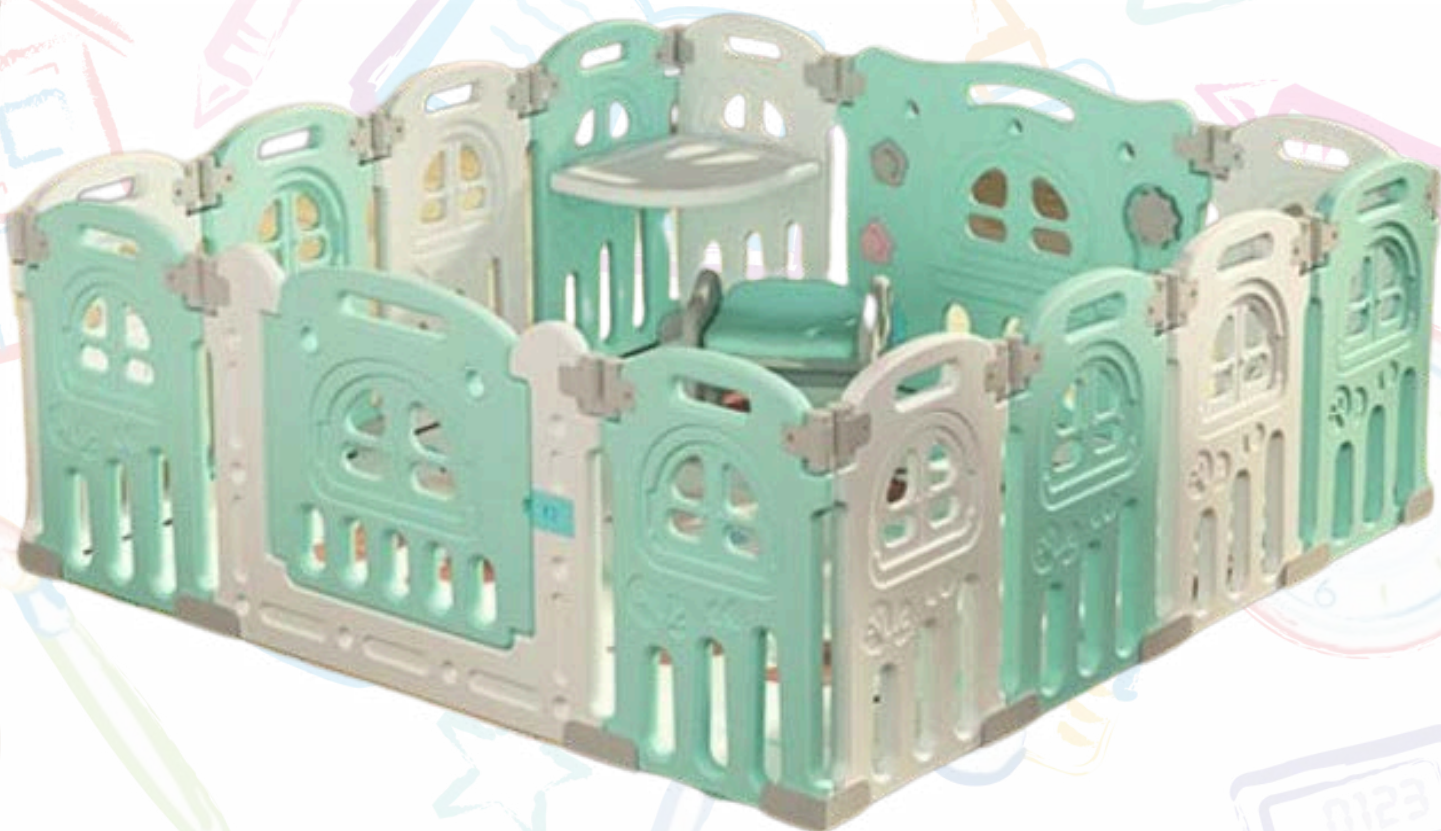

Corralito leoncita

AHORA
s/. 449
ANTES ~~s/. 800~~

- Plegable fácil de guardar
- Incluye panel didáctico
- Incluye baloncesto.

64 CM
158 CM
150 CM

Con tu compra del corralito, llévate gratis una alfombra plegable.

HT005

Válido hasta el 31-05-24

ENVÍOS A TODO EL PERÚ

Corralito con mesa y silla

AHORA
s/. 369
ANTES S/. 800

**CYBER
TOYS**

Con tu compra del corralito, llévate gratis una alfombra plegable.

- plegable facil de guardar.
- incluye panel didàctico.
- incluye 1 mesa
- incluye 1 banco

60 CM
185 CM
150 CM

Válido hasta el 31-05-24

ENVÍOS A TODO EL PERÚ

Corralito osita feliz

AHORA
s/. 399
ANTES S/. 650

**CYBER
TOYS**

- plegable facil de guardar.
- incluye pizarrita musical.
- incluye baloncesto.