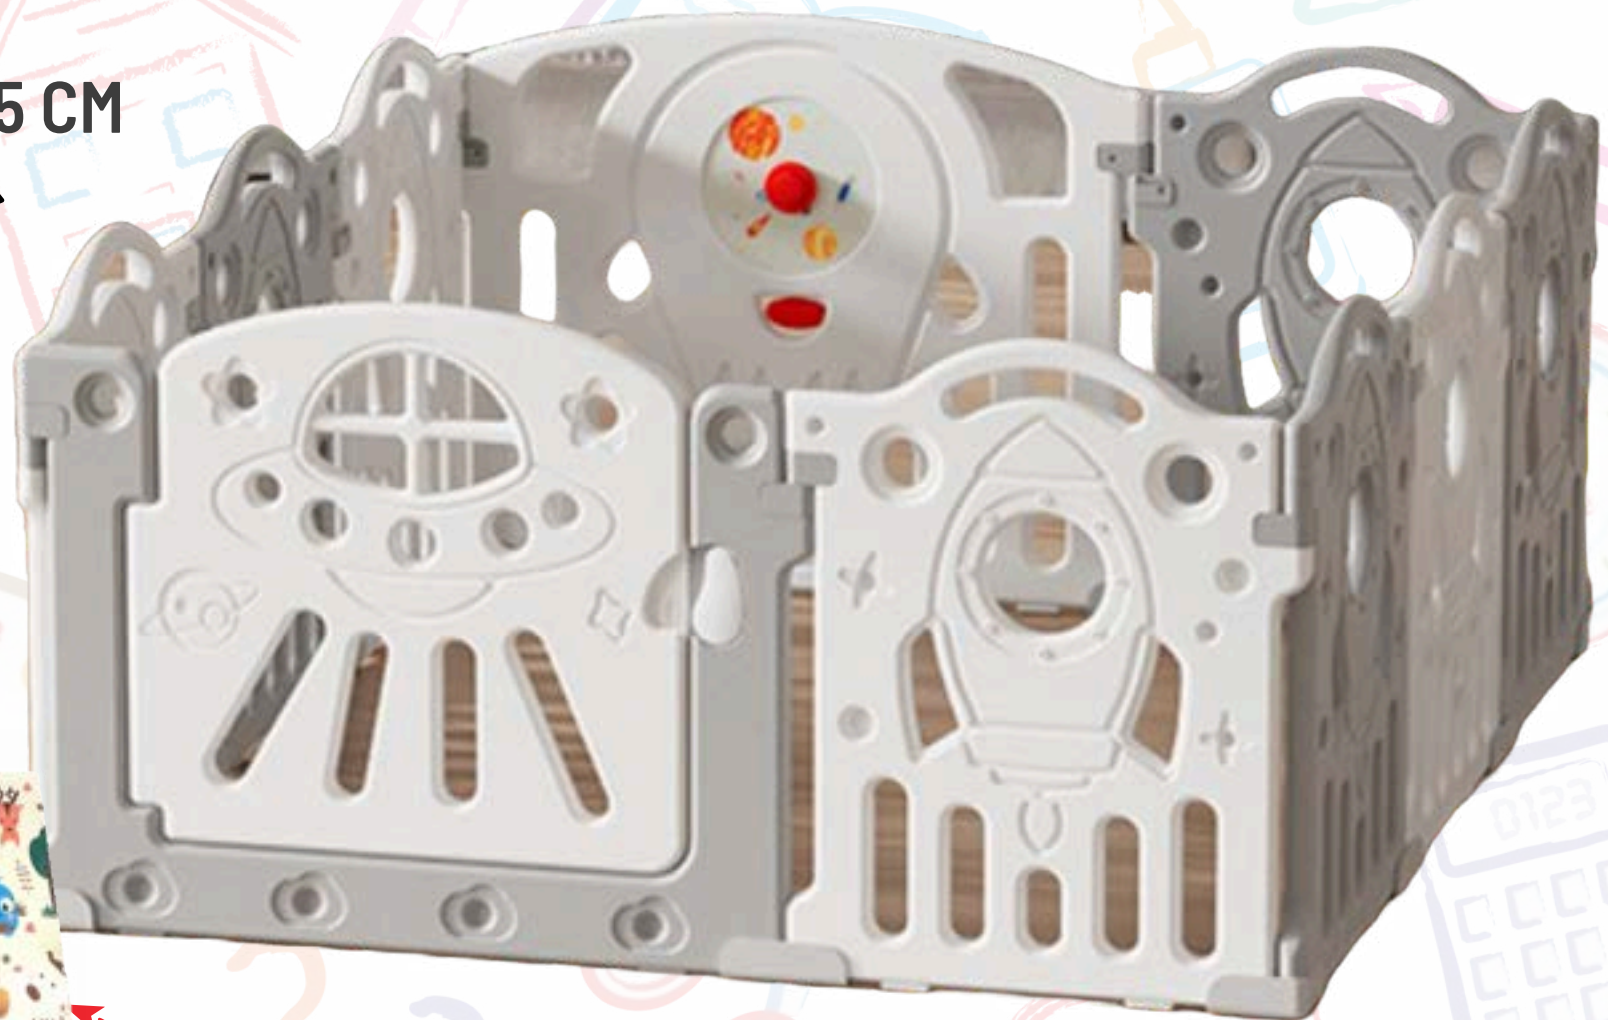

Corralito cohete

AHORA
s/. 299
ANTES S/. 600

65 CM
145 CM
150 CM

Con tu compra del corralito, llévate gratis una alfombra plegable.

- Fácil de guardar
- Incluye panel didáctico

Válido hasta el 31-05-24

ENVÍOS A TODO EL PERÚ