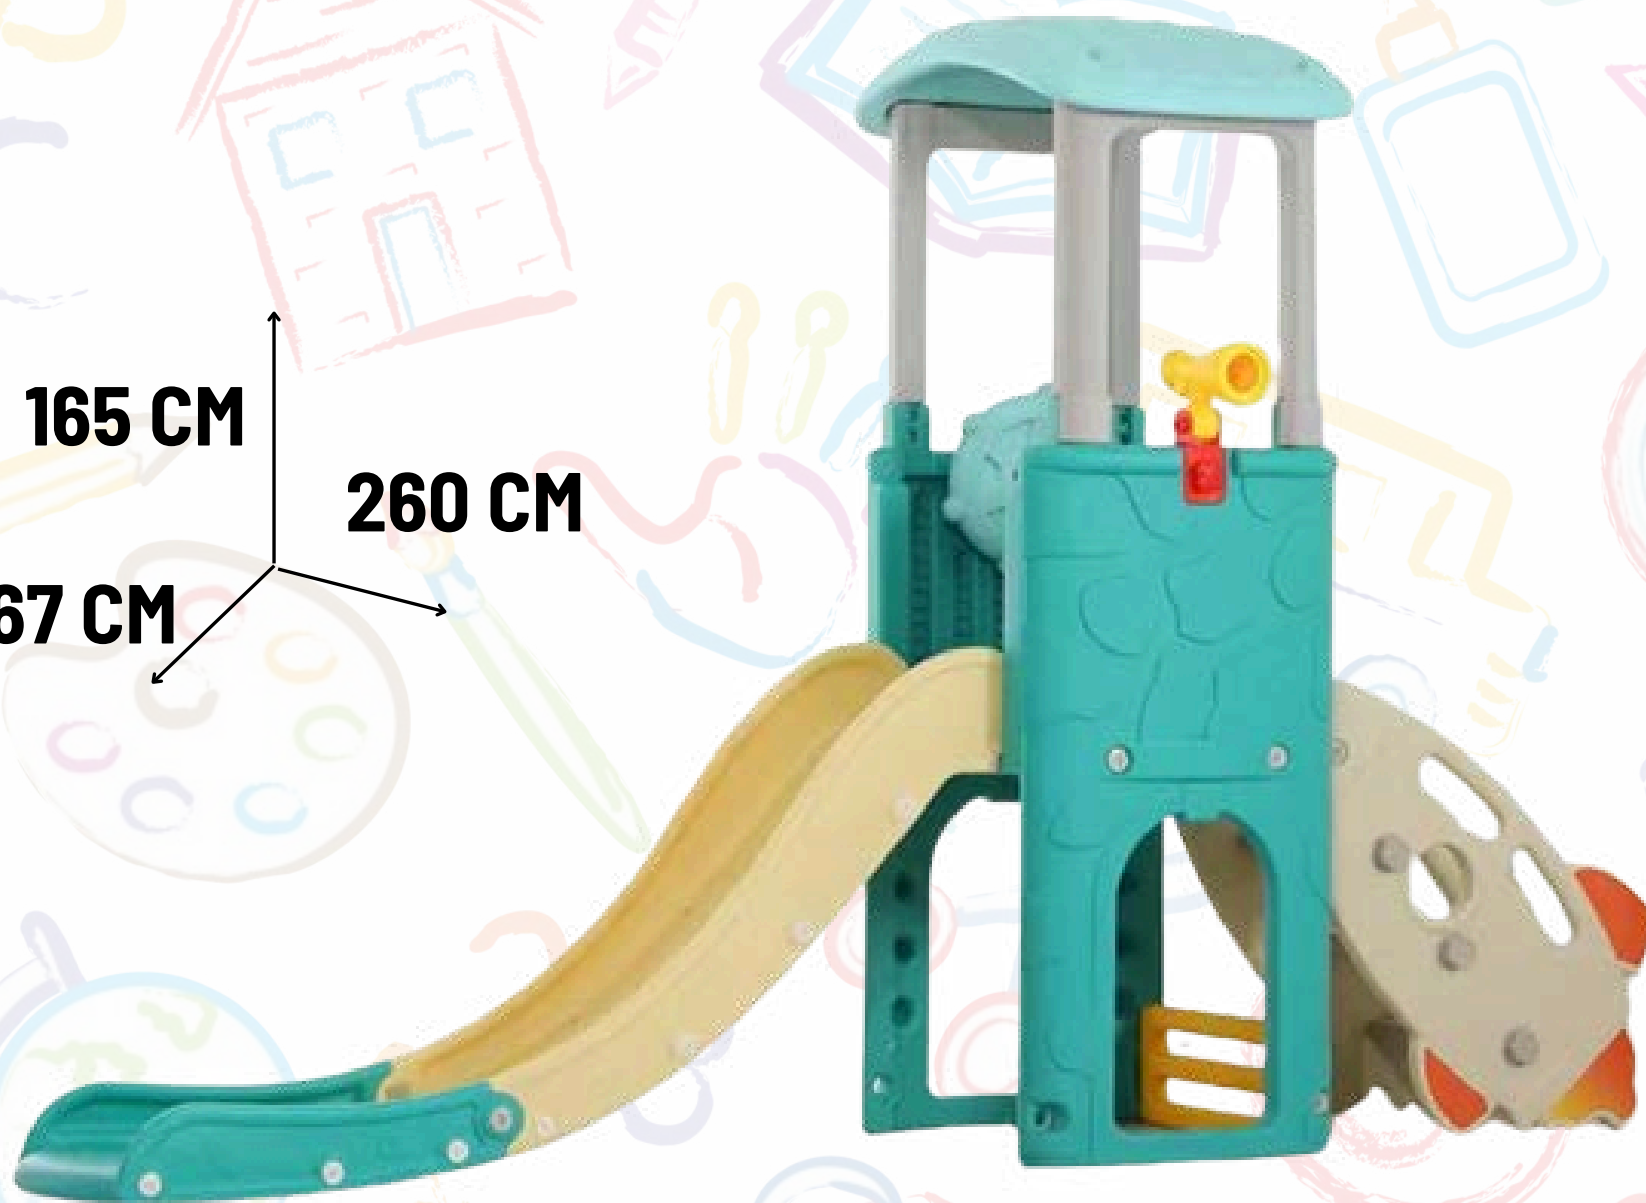

300 CM
200 CM
170 CM

Válido hasta el 31-05-24

ENVÍOS A TODO EL PERÚ

Casa multijuegos club espacial

AHORA
s/. 999
ANTES s/. 1900

**CYBER
TOYS**

165 CM
260 CM
67 CM

Válido hasta el 31-05-24

ENVÍOS A TODO EL PERÚ

Laberinto playground

AHORA
s/. 2999
ANTES S/. 7000

**CYBER
TOYS**

182 CM

210 CM

340 CM

Válido hasta el 31-05-24