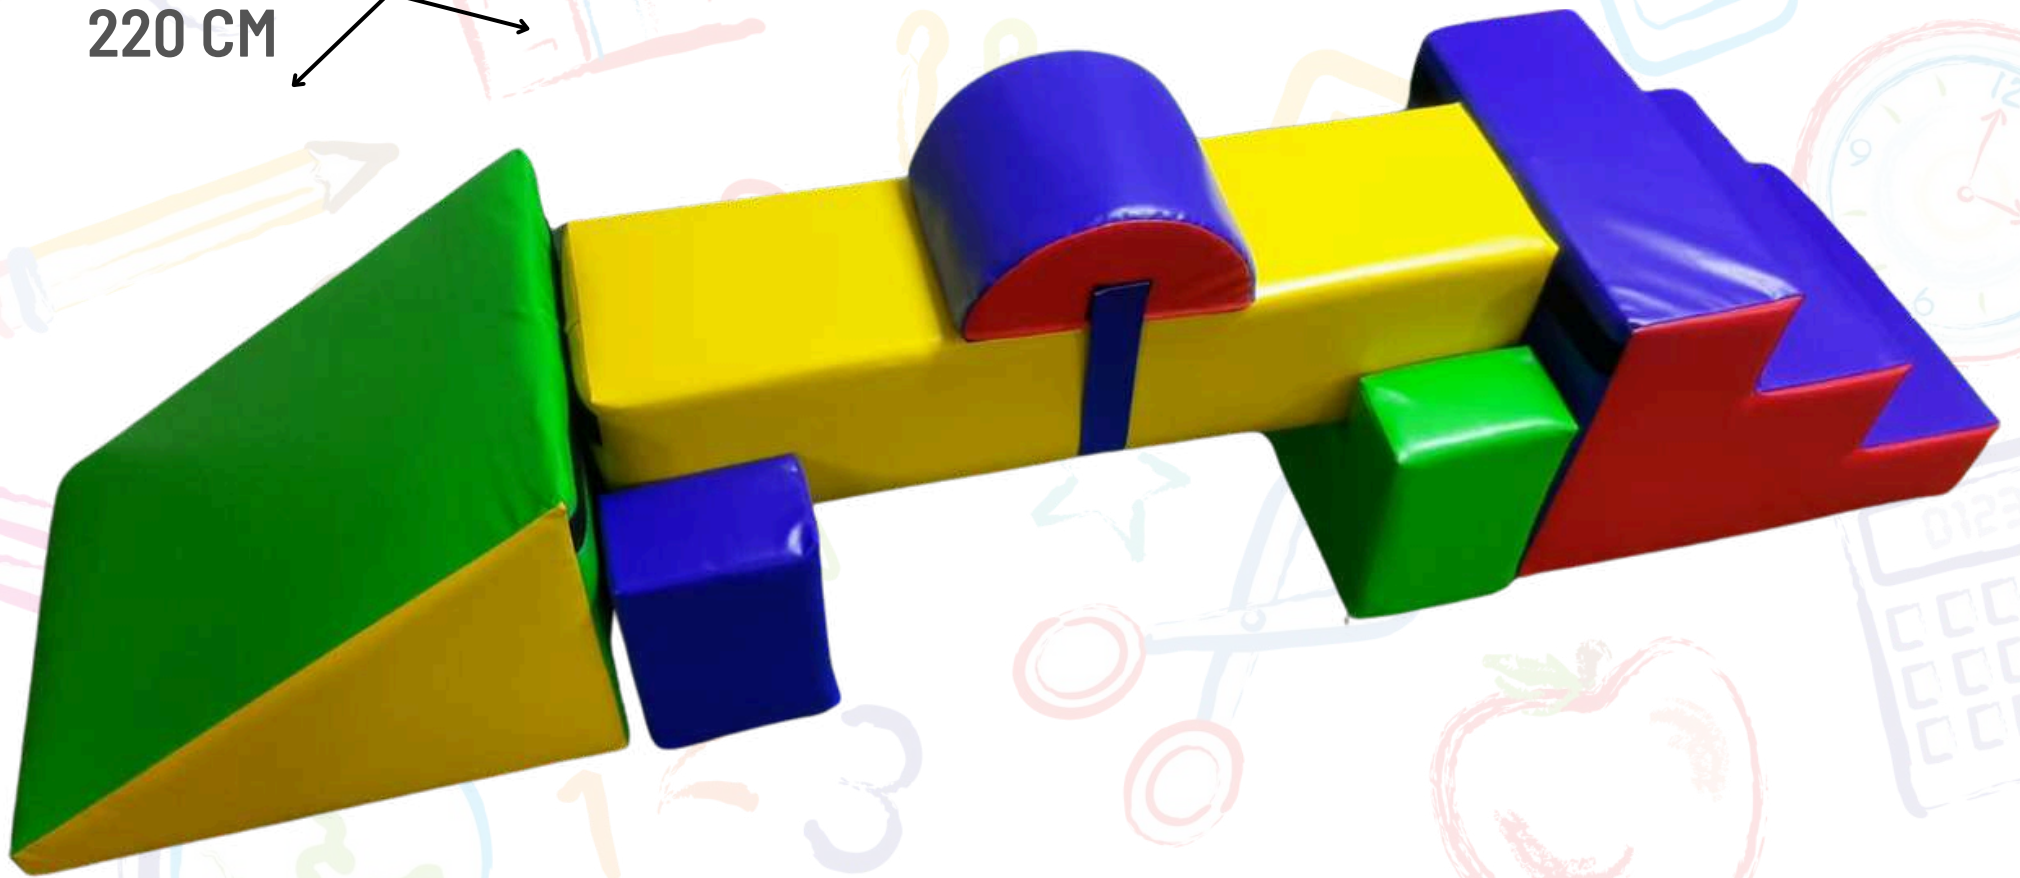

Válido hasta el 31-05-24

ENVÍOS A TODO EL PERÚ

**1 equilibrio obstáculo
x 6 piezas.**

AHORA
s/. 449
ANTES S/. 800

**CYBER
TOYS**

45 CM
220 CM
50 CM

Válido hasta el 31-05-24

ENVÍOS A TODO EL PERÚ