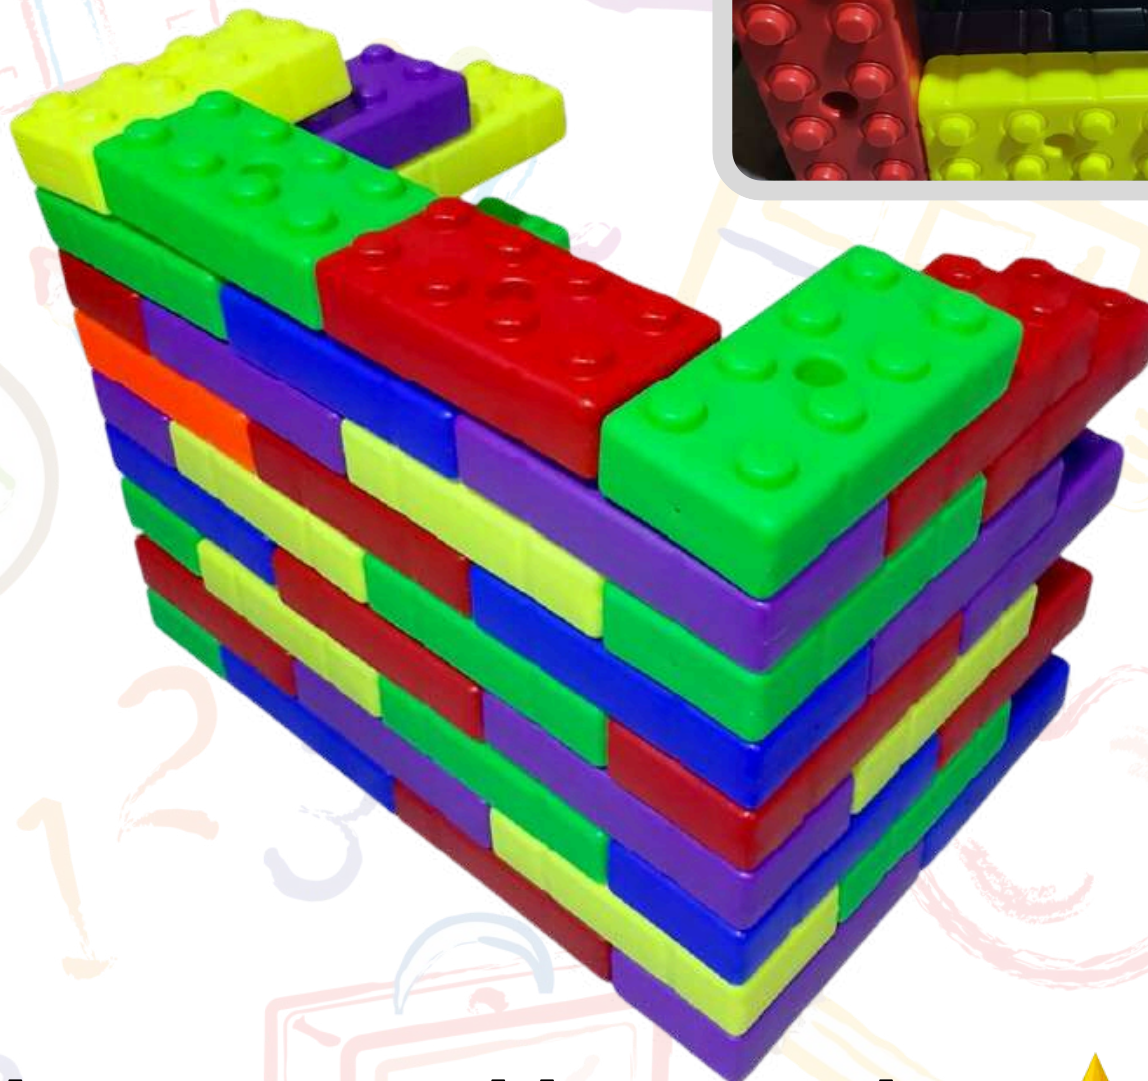

Ladrillos Bloques
medida: 22*10.5*6 cm

Somos
fabricantes

CYBER
TOYS

AHORA

S/. 85

ANTES S/. 120

12 unid

AHORA

S/. 169

ANTES S/. 300

24 unid

AHORA

S/. 239

ANTES S/. 400

36 unid

• bloques armables grandes.

Válido hasta el 31-05-24

ENVÍOS A TODO EL PERÚ