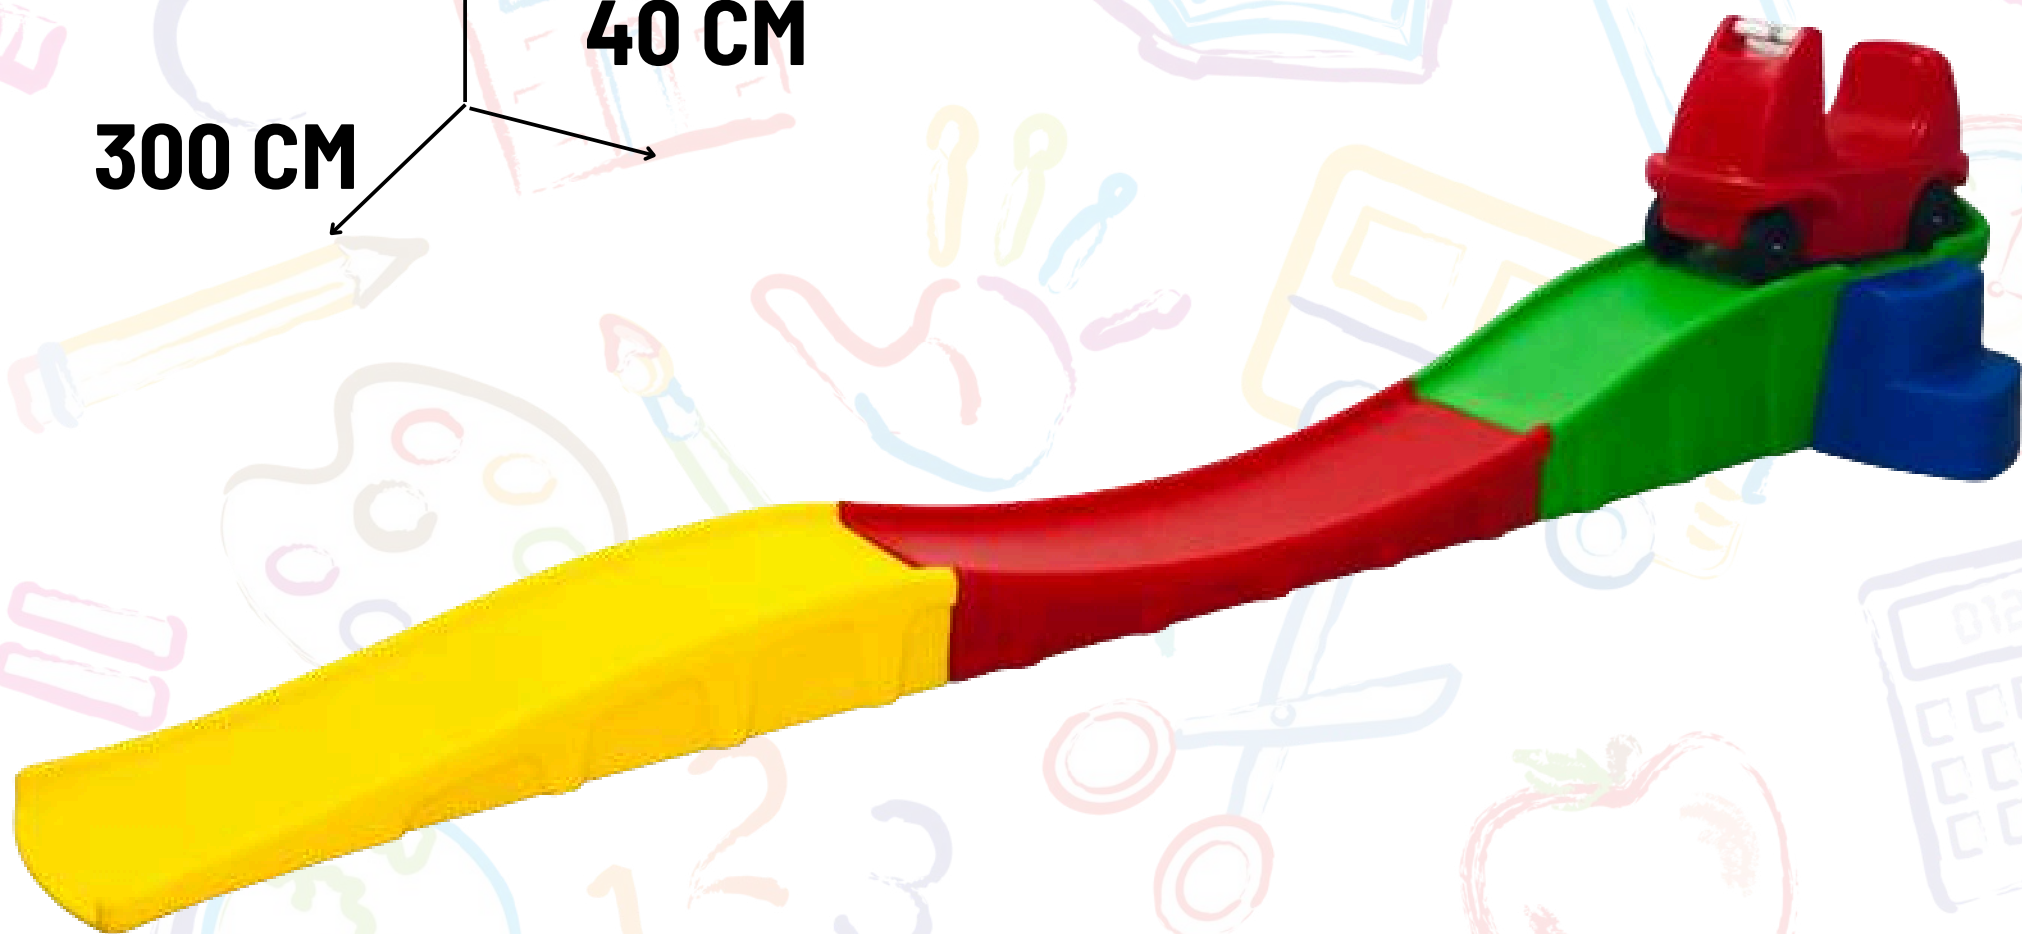

AHORA
s/. 499
ANTES S/. 900

**CYBER
TOYS**

120 CM
190 CM
210 CM

Válido hasta el 31-05-24

ENVÍOS A TODO EL PERÚ

Mini montaña con carrito

AHORA
s/. 549
ANTES ~~s/. 1200~~

**CYBER
TOYS**

77 CM
40 CM
300 CM

Válido hasta el 31-05-24

ENVÍOS A TODO EL PERÚ

Arenero tortuguita Little Tikes

AHORA
s/. 339
ANTES ~~s/. 480~~

30 CM
110 CM
98 CM

Válido hasta el 31-05-24

ENVÍOS A TODO EL PERÚ