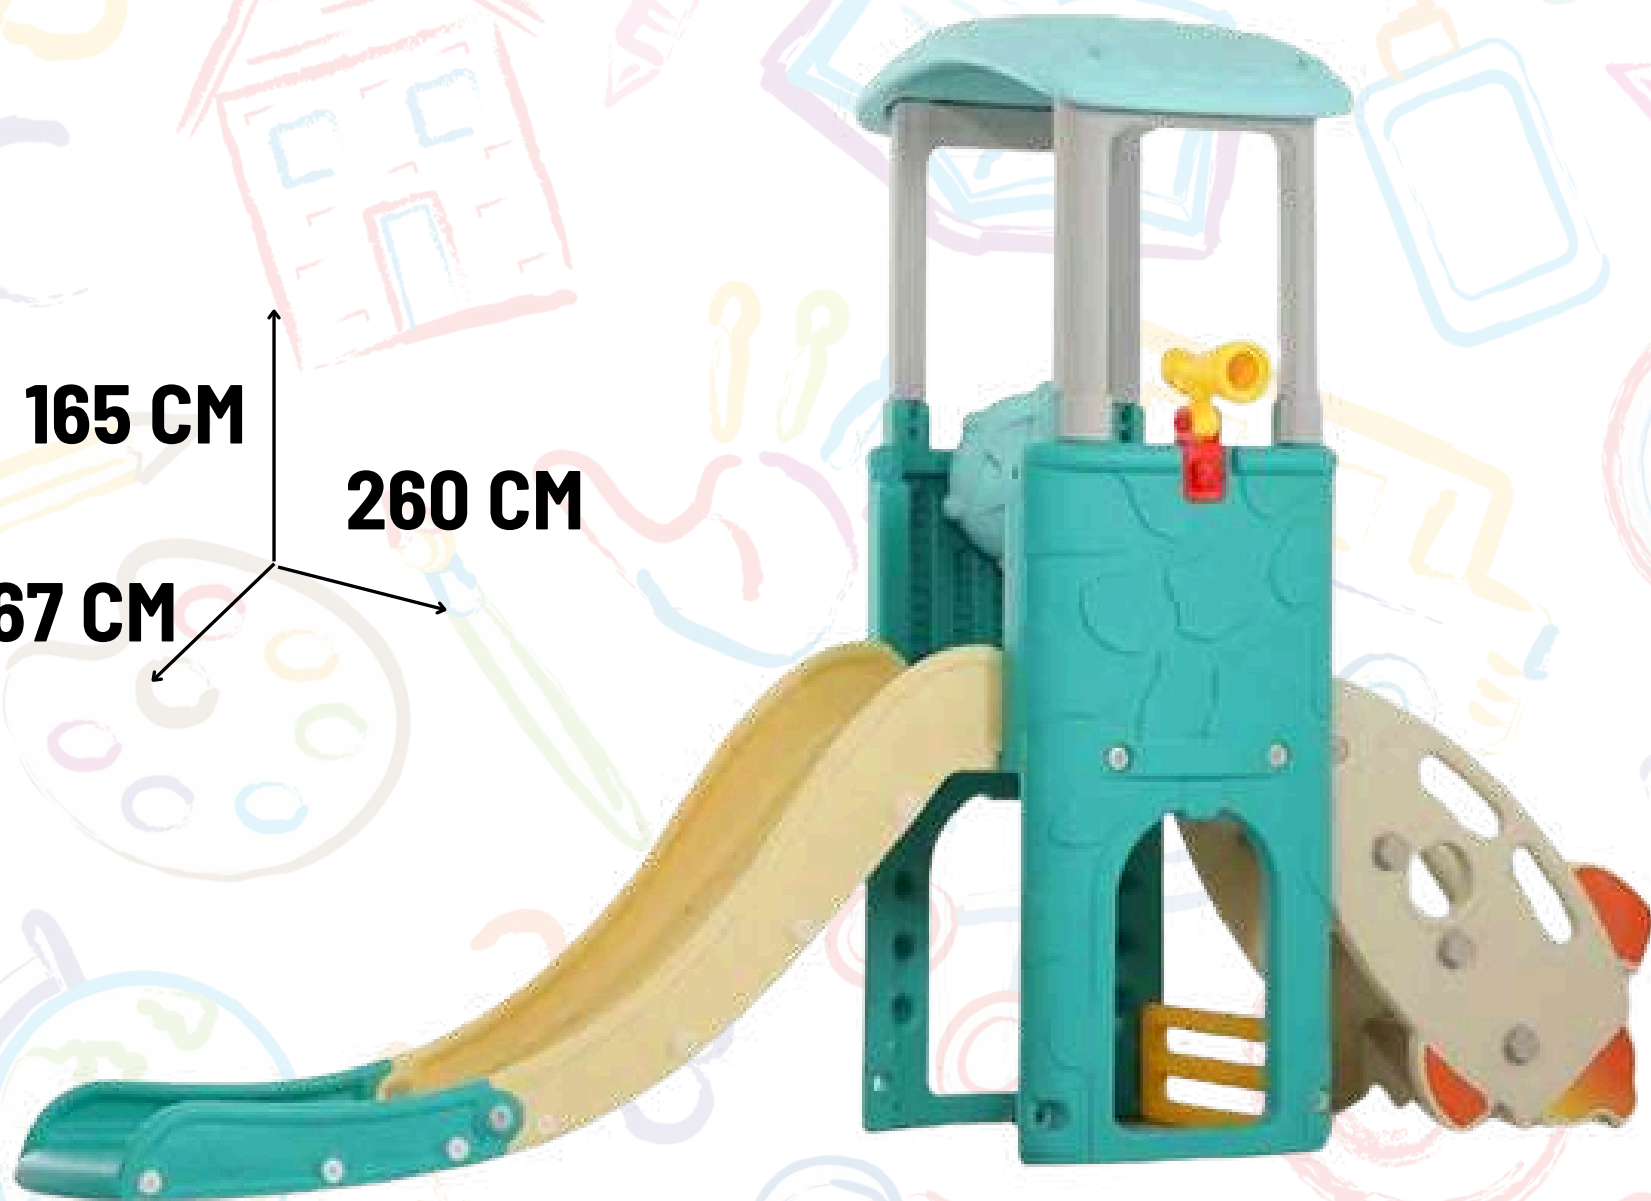

77 CM
40 CM
300 CM

Válido hasta el 31-05-24

ENVÍOS A TODO EL PERÚ

Arenero tortuguita Little Tikes

AHORA
s/. 339
ANTES ~~s/. 480~~

30 CM
110 CM
98 CM

Válido hasta el 31-05-24

ENVÍOS A TODO EL PERÚ

Casa multijuegos club espacial

AHORA
s/. 999
ANTES s/. 1900

**CYBER
TOYS**

165 CM

260 CM

67 CM

Válido hasta el 31-05-24

ENVÍOS A TODO EL PERÚ

Laberinto playground

AHORA
s/. 2999
ANTES S/. 7000

**CYBER
TOYS**

182 CM

210 CM

340 CM

Válido hasta el 31-05-24

ENVÍOS A TODO EL PERÚ