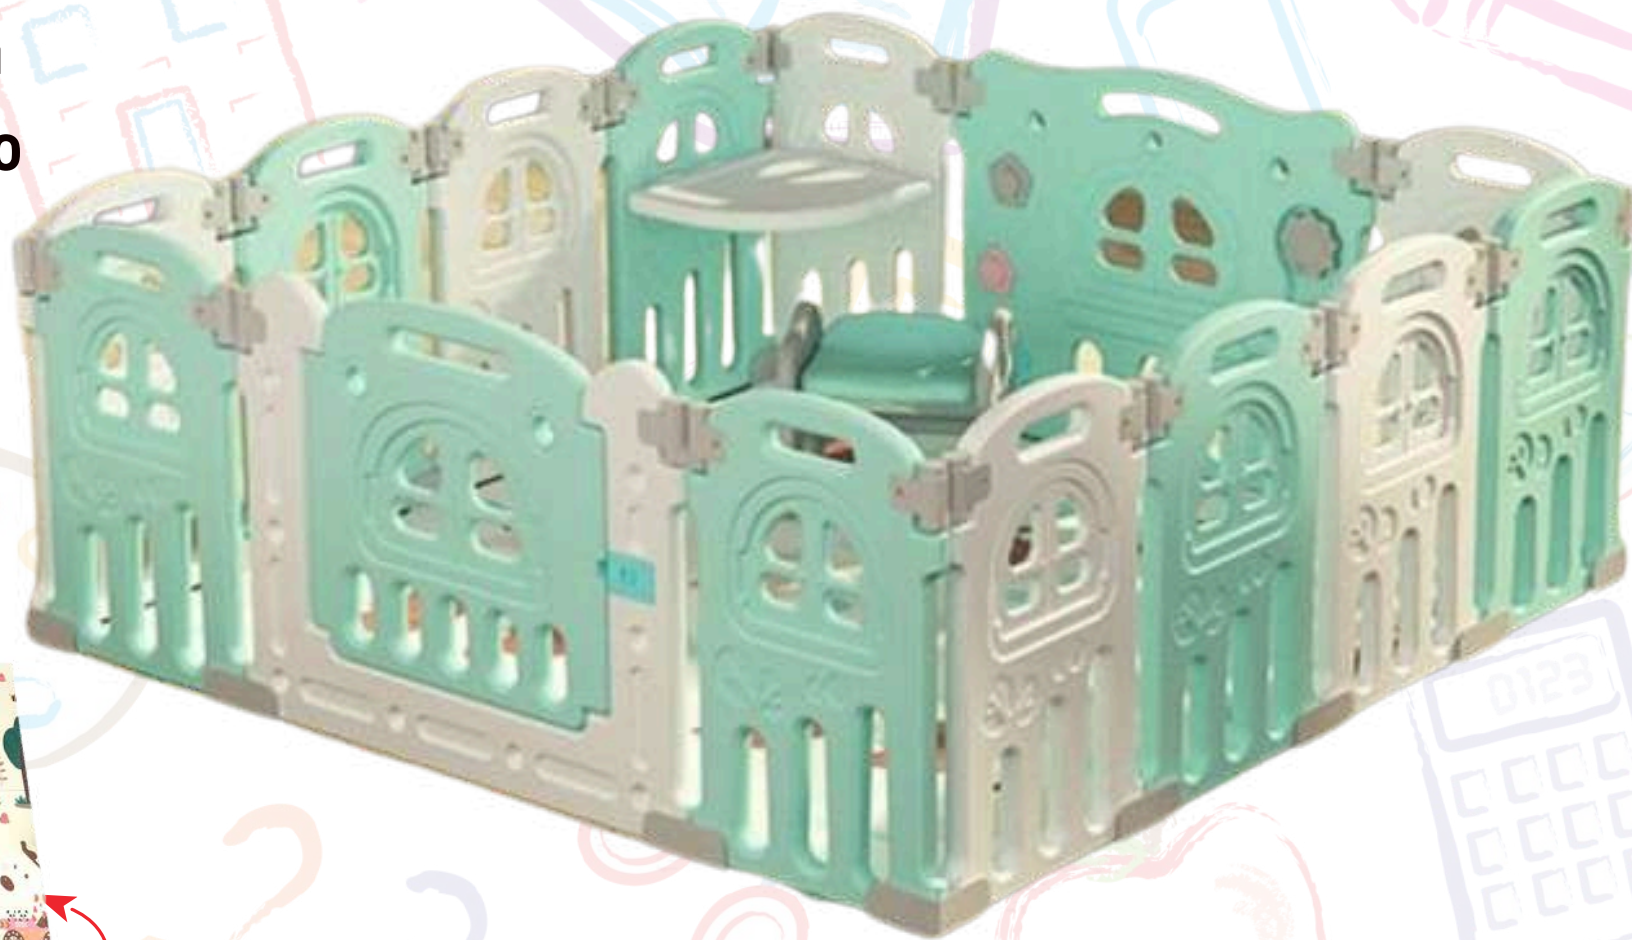

Corralito con mesa y silla

AHORA
s/. 369
ANTES S/. 800

**CYBER
TOYS**

- plegable facil de guardar.
- incluye panel didàctico.
- incluye 1 mesa
- incluye 1 banco

Con tu compra del corralito, llévate gratis una alfombra plegable.

60 CM
150 CM
185 CM

Válido hasta el 31-05-24

ENVÍOS A TODO EL PERÚ

Corralito con mesa y silla

AHORA
s/. 369
ANTES S/. 800

**CYBER
TOYS**

- plegable facil de guardar.
- incluye panel didàctico.
- incluye 1 mesa
- incluye 1 banco

Con tu compra del corralito, llévate gratis una alfombra plegable.

60 CM
150 CM
185 CM

Válido hasta el 31-05-24

ENVÍOS A TODO EL PERÚ

Corralito con mesa y silla

AHORA
s/. 369
ANTES S/. 800

**CYBER
TOYS**

- plegable facil de guardar.
- incluye panel didàctico.
- incluye 1 mesa
- incluye 1 banco

Con tu compra del corralito, llévate gratis una alfombra plegable.

60 CM
150 CM
185 CM

Válido hasta el 31-05-24

ENVÍOS A TODO EL PERÚ

Corralito osita feliz

AHORA
s/. 399
ANTES S/. 700

**CYBER
TOYS**

- plegable facil de guardar.
- incluye pizarrita musical.
- incluye baloncesto.