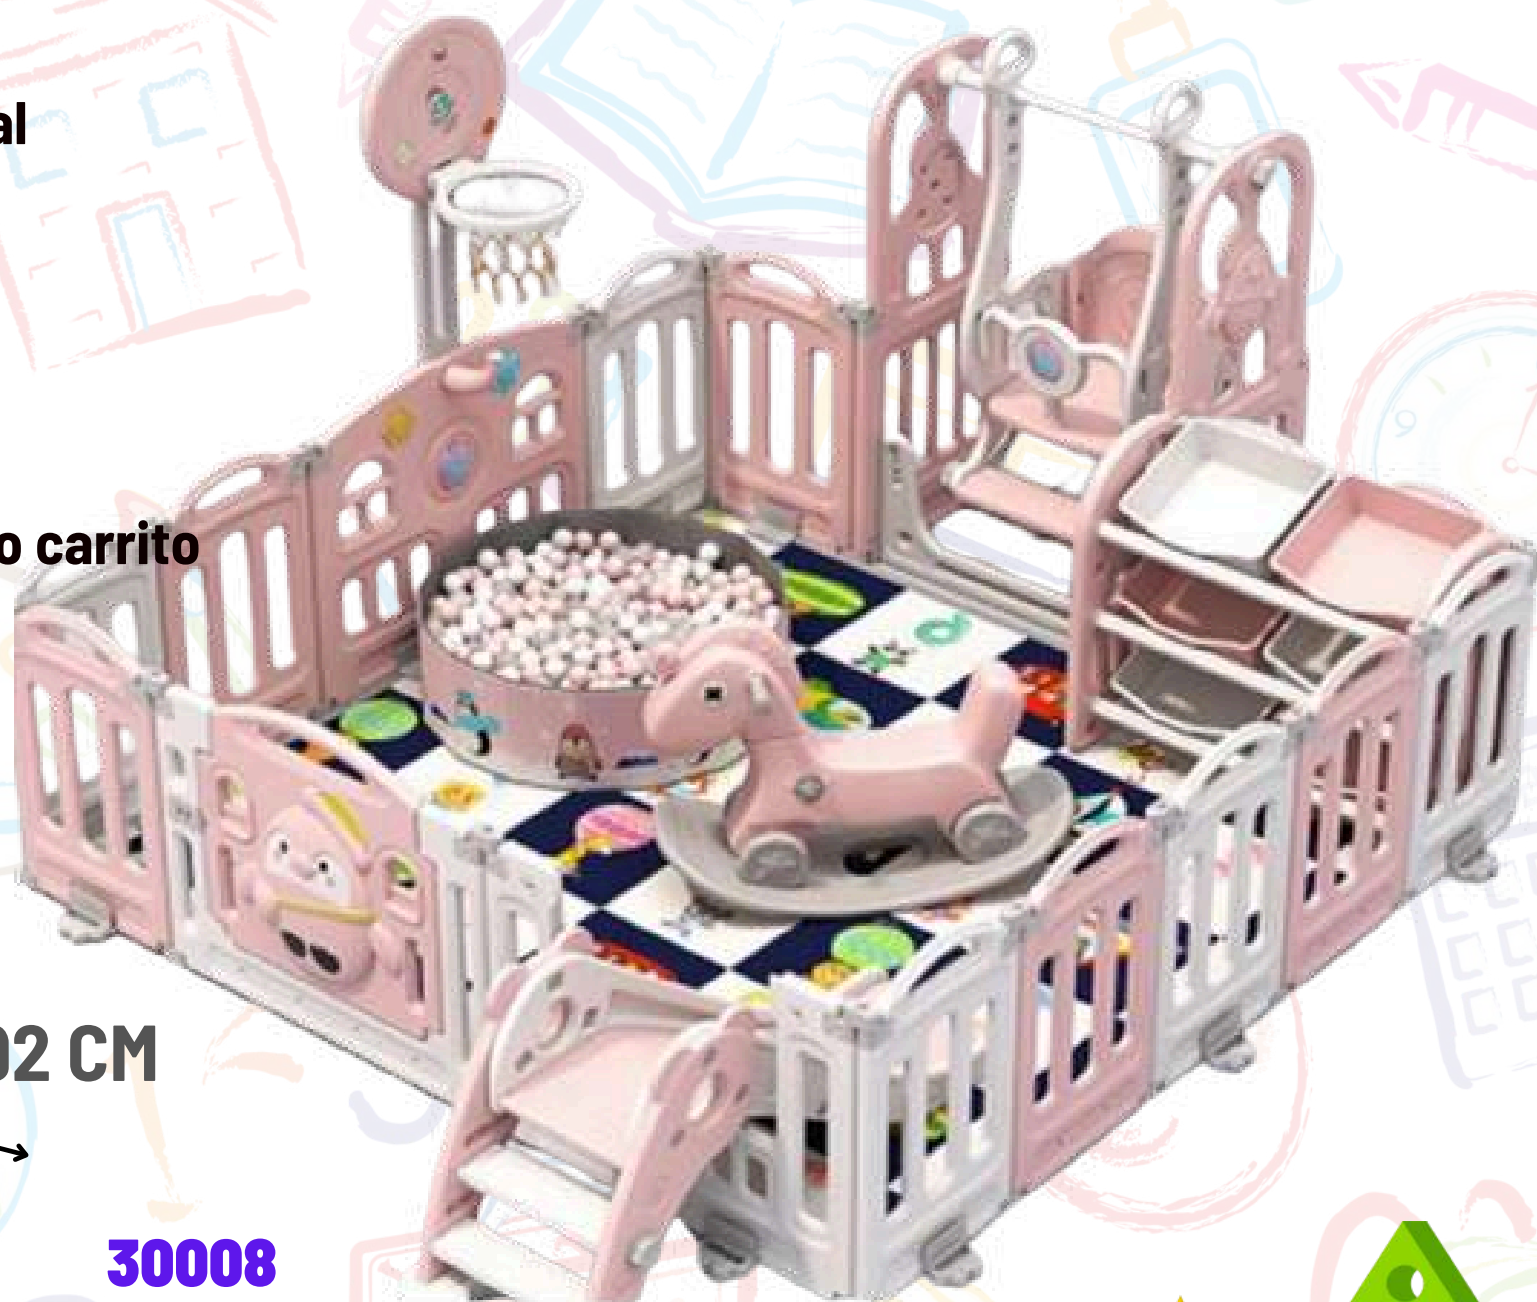

- plegable facil de guardar.
- incluye panel didàctico.

Válido hasta el 31-05-24

30019

ENVÍOS A TODO EL PERÚ

Corralito multijuegos pingüino

AHORA
s/. 1099
ANTES s/. 1800

- 12 paneles, 1 puerta abatible
- 1 panel didáctico
- 1 columpio musical
- 1 tobogán
- 1 piscina plegable
- 1 baloncesto
- 1 organizador
- 1 balancín 2 en uno carrito
- 1 alfombra

60 CM

192 CM

186 CM

30008

Válido hasta el 31-05-24

ENVÍOS A TODO EL PERÚ

Corralito multijuegos pingüino

AHORA
s/. 1049
ANTES S/. 1800

**CYBER
TOYS**

- 12 paneles, 1 puerta abatible
- 1 panel didáctico
- 1 columpio musical
- 1 tobogán
- 1 piscina plegable
- 1 baloncesto
- 1 organizador
- 1 balancín 2 en uno carrito
- 1 alfombra

60 CM
192 CM
186 CM