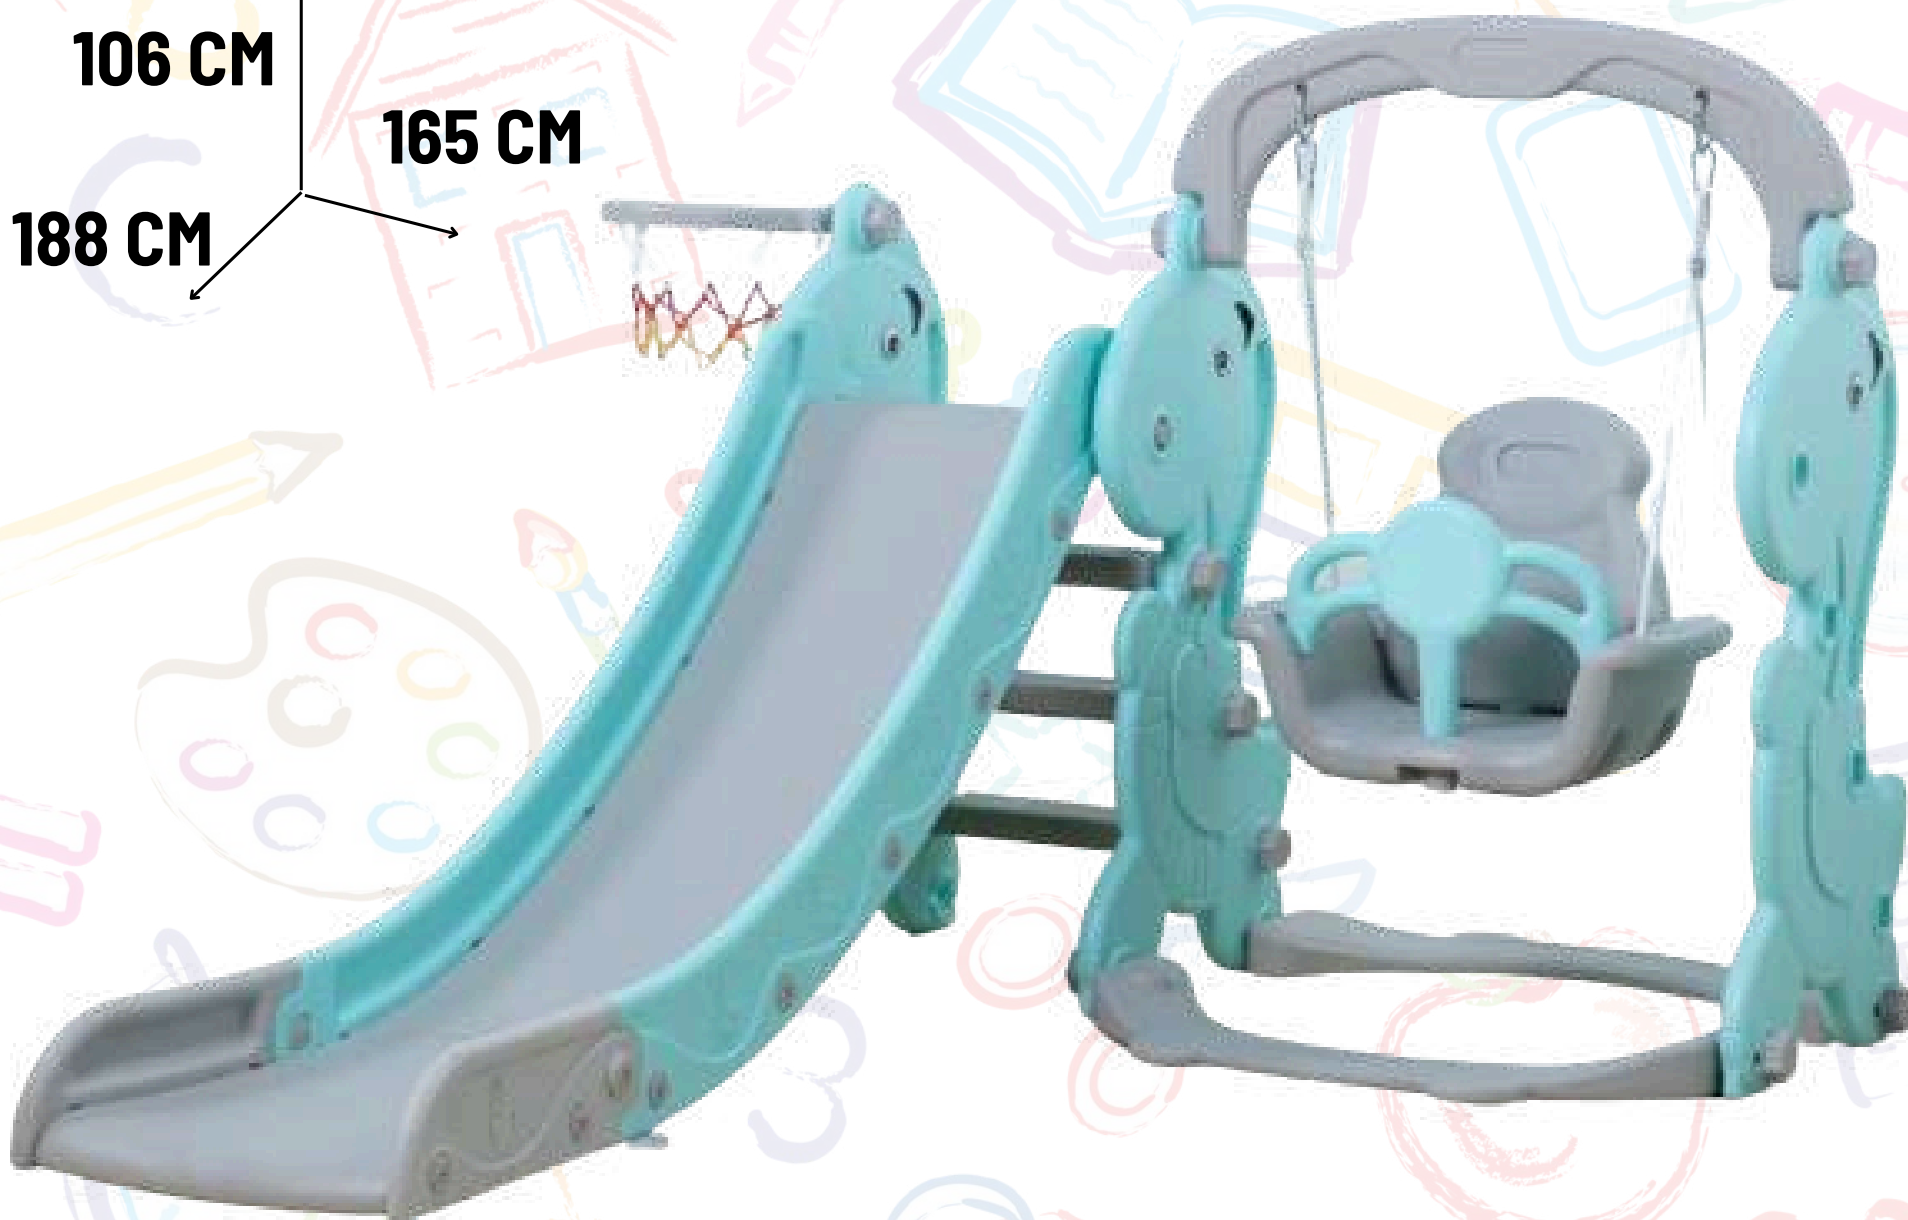

Dimensión:

- 3.60 x 2.05 x
1.74 cm de alto.

Válido hasta el 31-05-24

ENVÍOS A TODO EL PERÚ

Resbaladera con columpio osito feliz

AHORA
s/. 349
ANTES S/. 450

**CYBER
TOYS**

115 CM

112 CM

175 CM

Válido hasta el 31-05-24

ENVÍOS A TODO EL PERÚ

Resbaladera con columpio jirafita

AHORA
s/. 349
ANTES S/. 600

**CYBER
TOYS**

106 CM
165 CM
188 CM