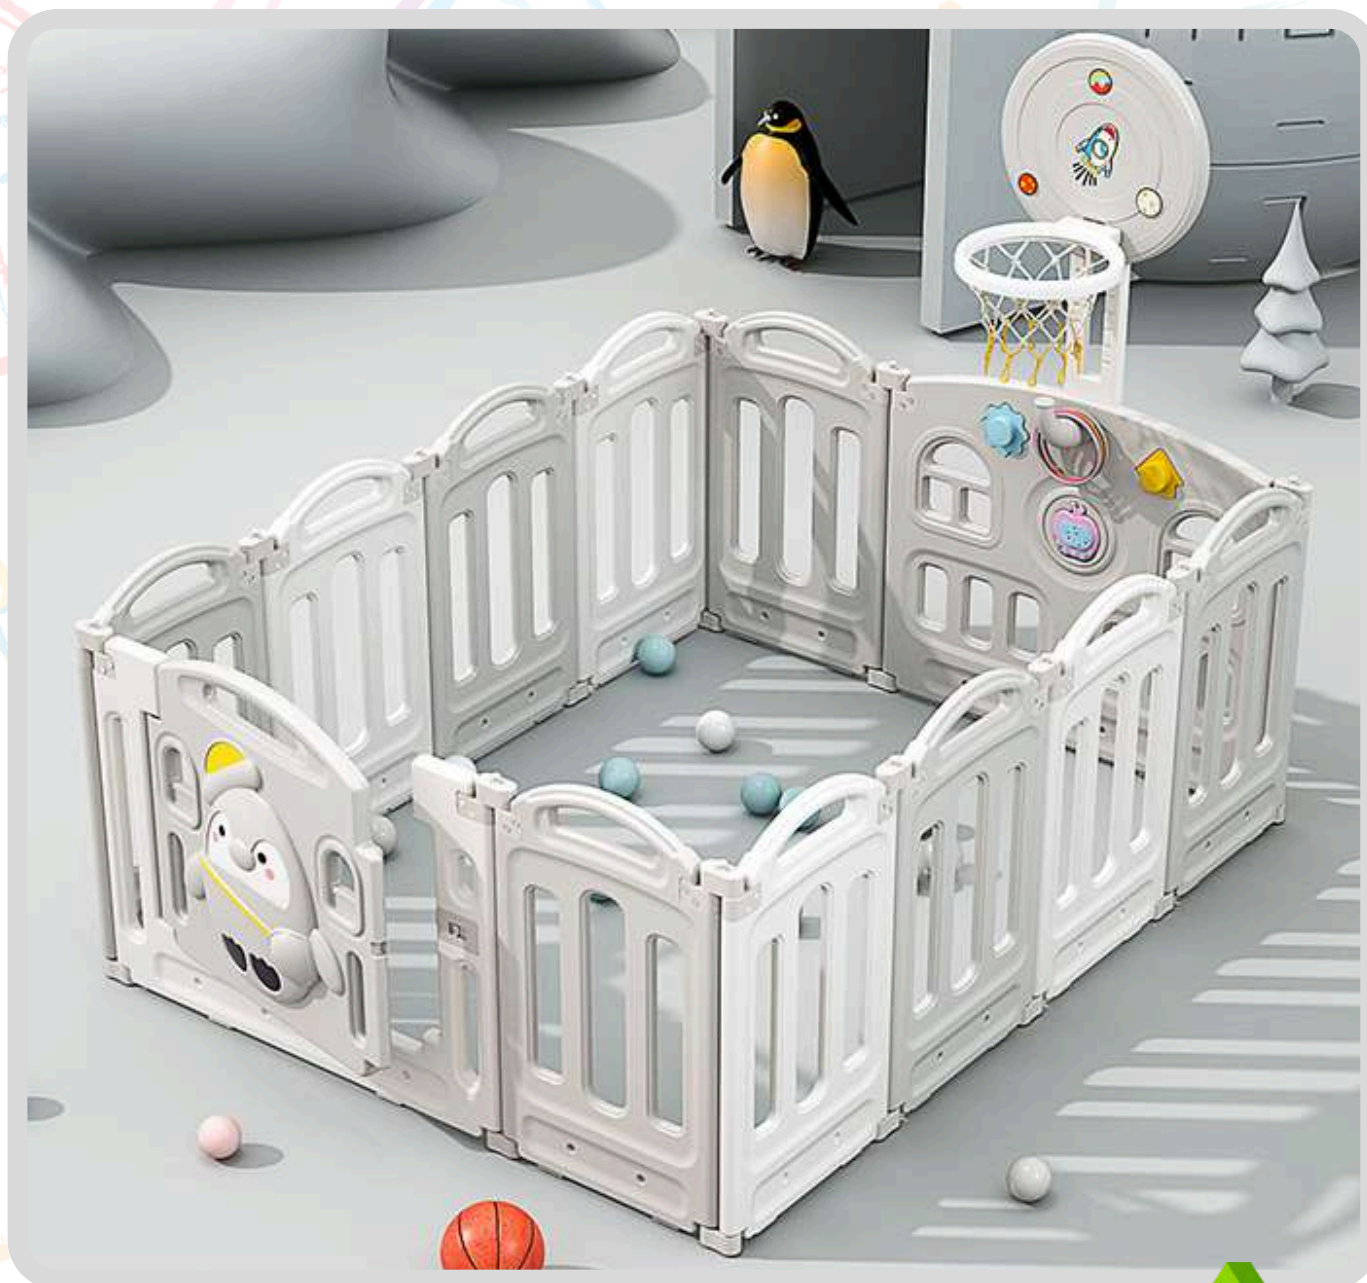

30016

Válido hasta el 31-05-24

ENVÍOS A TODO EL PERÚ

Corralito pingüino + baloncesto

AHORA
s/. 299
ANTES S/. 500

**CYBER
TOYS**

60 CM
150 CM
118 CM

- plegable facil de guardar.
- incluye panel didàctico.

30016

Válido hasta el 31-05-24

ENVÍOS A TODO EL PERÚ

Corralito pingüino + baloncesto

AHORA
s/. 299
ANTES S/. 500

**CYBER
TOYS**

60 CM

118 CM

150 CM

- plegable facil de guardar.
- incluye panel didàctico.

30016

Vàlido hasta el 31-05-24

ENVÍOS A TODO EL PERÚ

Corralito pingüino + alfombra

AHORA
s/. 399
ANTES S/. 700

**CYBER
TOYS**

- plegable facil de guardar.
- incluye panel didáctico.

60 CM
150 CM
150 CM

Con tu compra del corralito, llévate gratis una alfombra como foto.

30017

Válido hasta el 31-05-24

ENVÍOS A TODO EL PERÚ

Corralito pingüino + alfombra