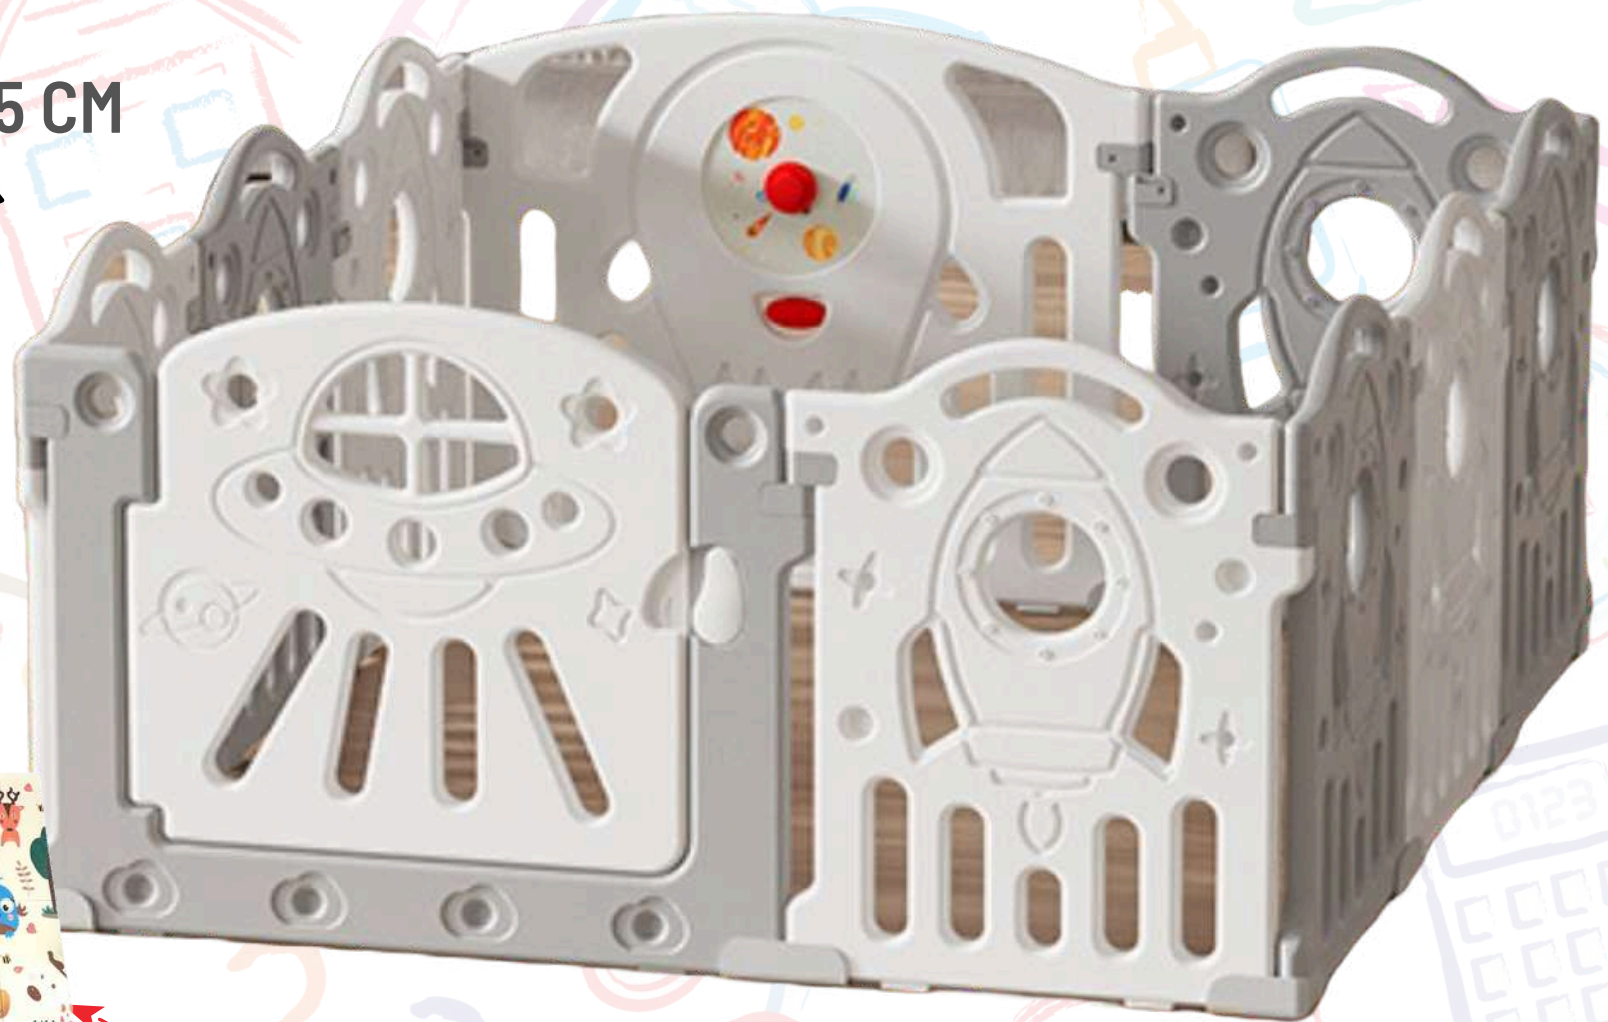

Corralito cohete

AHORA
s/. 299
ANTES s/. 500

65 CM
145 CM
150 CM

Con tu compra del corralito, llévate gratis una alfombra plegable.

- Fácil de guardar
- Incluye panel didáctico

Válido hasta el 31-05-24

ENVÍOS A TODO EL PERÚ