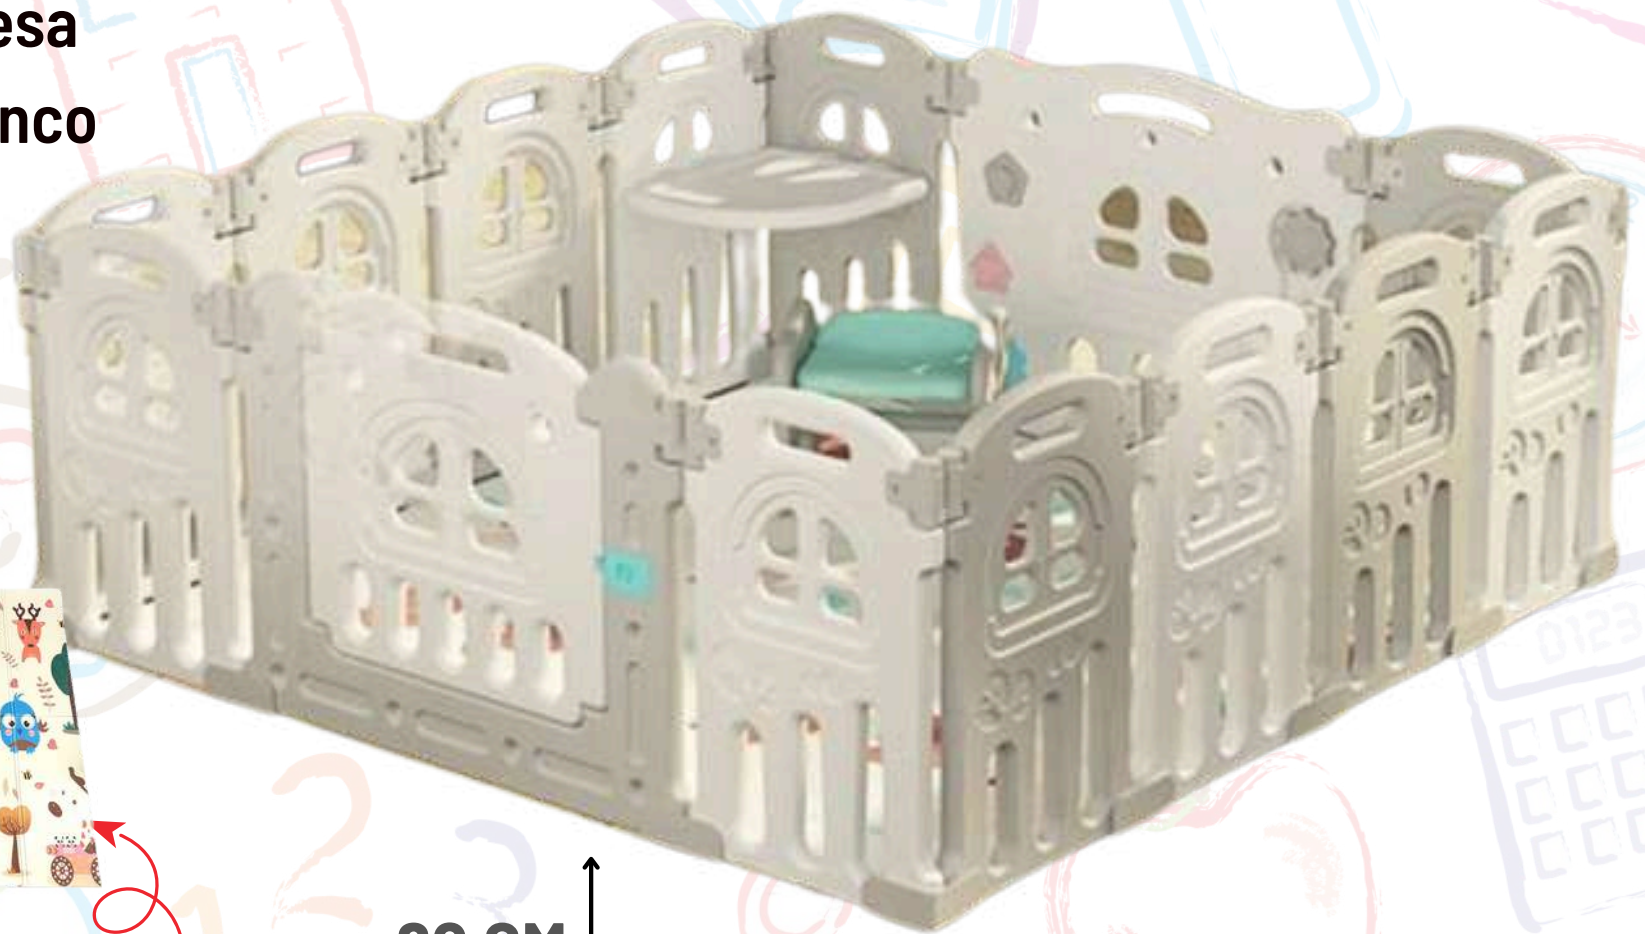

**CYBER
TOYS**

65 CM
140 CM
145 CM

HT001

- plegable fácil de guardar
- precio solo de corral.

Válido hasta el 31-05-24

ENVÍOS A TODO EL PERÚ

Corralito leoncita

AHORA
s/. 449
ANTES S/. 800

- Plegable fácil de guardar
- Incluye panel didáctico
- Incluye baloncesto.

64 CM
158 CM
150 CM

Con tu compra del corralito, llévate gratis una alfombra plegable.

HT005

Válido hasta el 31-05-24

ENVÍOS A TODO EL PERÚ

Corralito con mesa y silla

AHORA
s/. 369
ANTES S/. 800

**CYBER
TOYS**

- plegable facil de guardar.
- incluye panel didàctico.
- incluye 1 mesa
- incluye 1 banco

Con tu compra del corralito, llévate gratis una alfombra plegable.

60 CM
150 CM
185 CM

Válido hasta el 31-05-24

ENVÍOS A TODO EL PERÚ

Corralito con mesa y silla

AHORA
s/. 369
ANTES S/. 800

**CYBER
TOYS**

- plegable facil de guardar.
- incluye panel didàctico.
- incluye 1 mesa
- incluye 1 banco