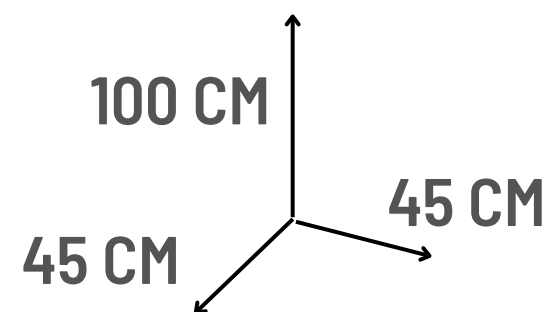

SUPER JENGA

X30 PIEZAS

SOMOS
FABRICANTES