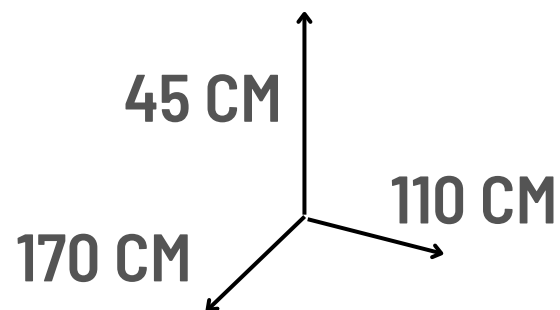

ABC X4 PIEZAS

**SOMOS
FABRICANTES**

OFERTA
ANTES S/. 600
AHORA
s/. 399

Envíos a todo el Perú