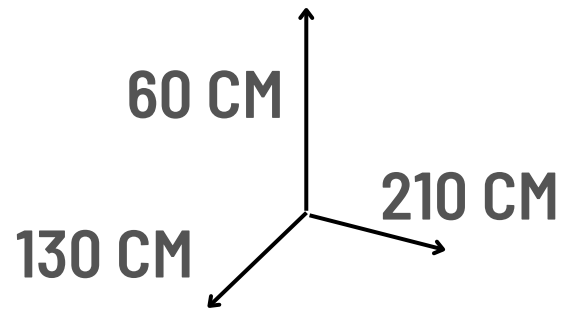

Envíos a todo el Perú

SET ABC X4 PIEZAS

**SOMOS
FABRICANTES**

OFERTA
AHORA ANTES S/. 800
s/. 599

Envíos a todo el Perú

PIRAMIDE ESCALADORA NATURAL

SOMOS
FABRICANTES

OFERTA
ANTES S/. 1500
AHORA
s/. 899