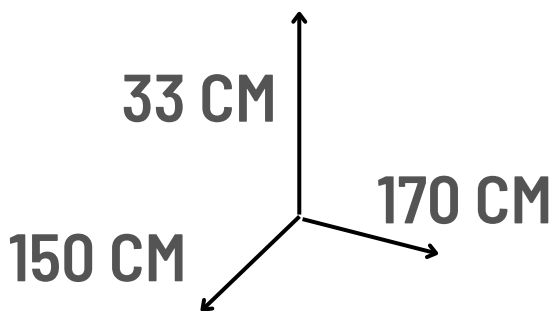

PISCINA 110 CM DIVERTIDA

SOMOS
FABRICANTES

OFERTA
ANTES S/. 490
AHORA
s/. 399

Envíos a todo el Perú