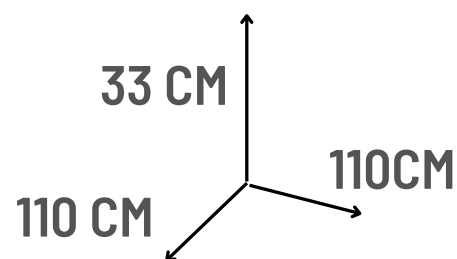

OFERTA
AHORA ANTES S/. 200
s/. 139

Envíos a todo el Perú

PISCINA COLORES

110 CM.

SOMOS
FABRICANTES

OFERTA
AHORA ANTES S/. 250
s/. 169

Envíos a todo el Perú

PISCINAS COLORES 110 CM. + 200 PELOTITAS