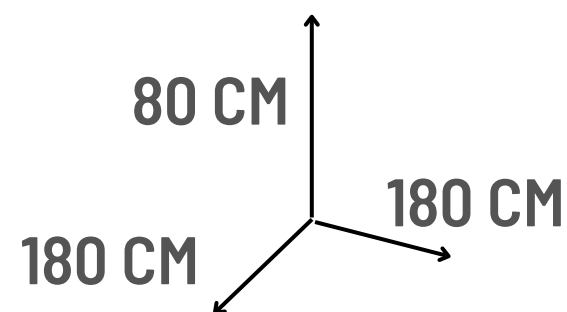

OFERTA

ANTES S/. 1500

AHORA

S/. 999

Envíos a todo el Perú

SOFA RONDA X8 PZ. MEDIDAS: 55*100*150

SOMOS
FABRICANTES

OFERTA
ANTES S/. 850
AHORA
s/. 689