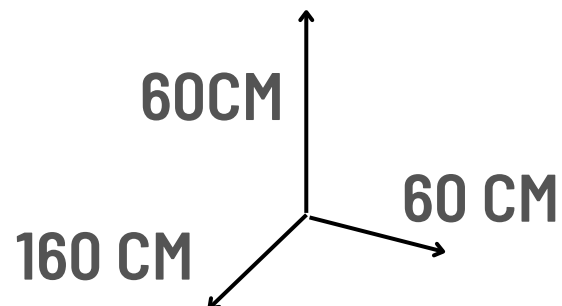

TÚNEL PLEGABLE MULTICOLOR

OFERTA

ANTES S/. 250

AHORA

s/. 179

SOMOS

FABRICANTES