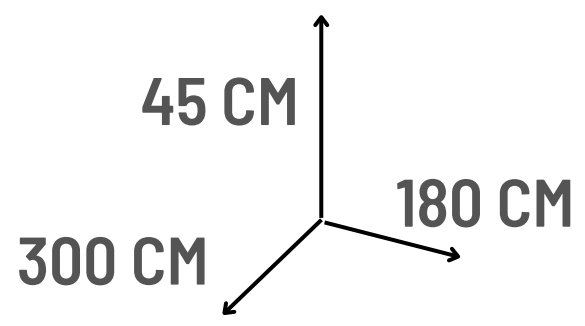

LABERINTO X14 PIEZAS

**SOMOS
FABRICANTES**

OFERTA
AHORA ANTES S/. 1600
s/. 1299

Envíos a todo el Perú

SET DE GATEO X14 PIEZAS

**SOMOS
FABRICANTES**

OFERTA
AHORA ANTES S/. 1800
s/. 1499

Envíos a todo el Perú