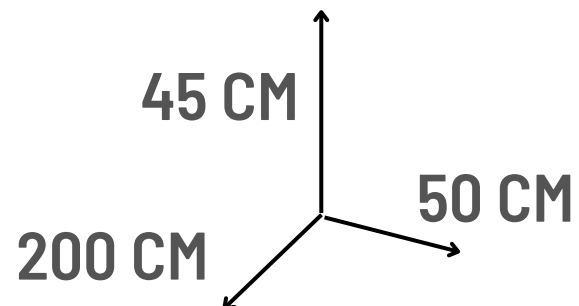

SET DE MONTAÑA

OFERTA

ANTES S/. 500

AHORA

s/. 399

SOMOS

FABRICANTES

Envíos a todo el Perú