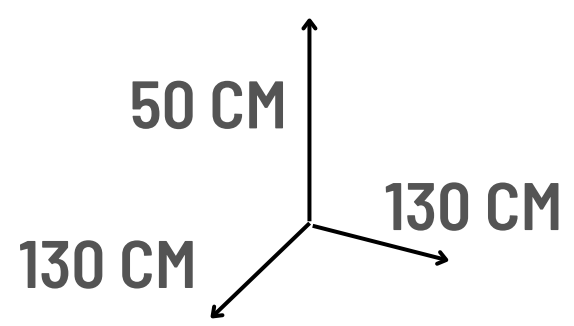

ABC MULTIPIEZAS

**SOMOS
FABRICANTES**

OFERTA
ANTES S/. 1000
AHORA
s/. 799

Envíos a todo el Perú