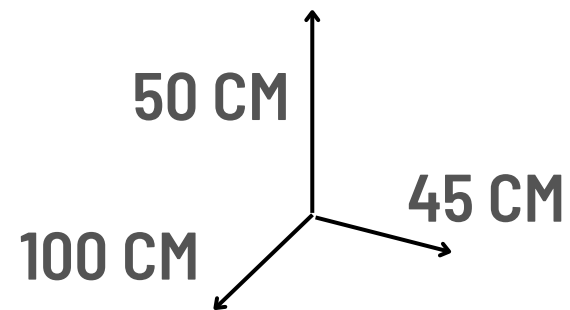

TÚNEL GRANDE

OFERTA

ANTES S/. 250

AHORA

S/. 199

SOMOS

FABRICANTES

Envíos a todo el Perú