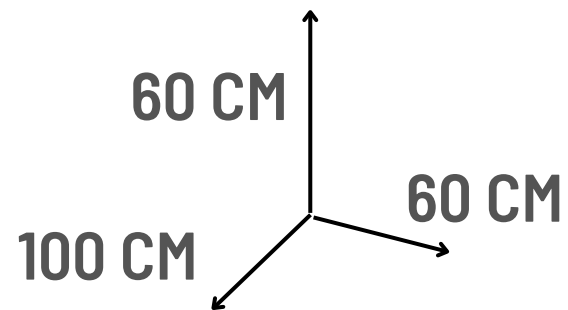

RULO GIRADOR

OFERTA

ANTES S/. 500

AHORA

s/. 249

SOMOS

FABRICANTES