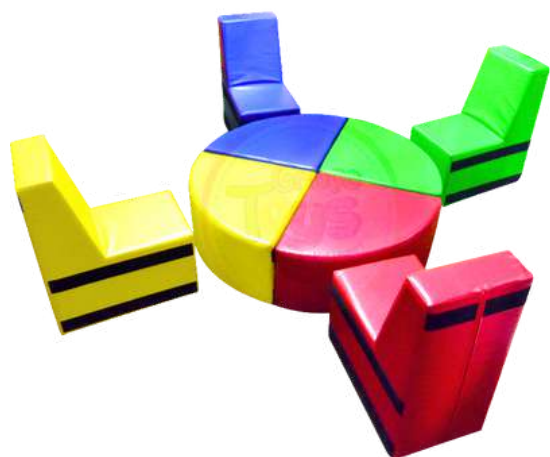

OFERTA

ANTES S/. 1500

AHORA

S/. 999

Envíos a todo el Perú

SOFA RONDA X8 PZ. MEDIDAS: 55*100*150

SOMOS
FABRICANTES

OFERTA
ANTES S/. 850
AHORA
s/. 689