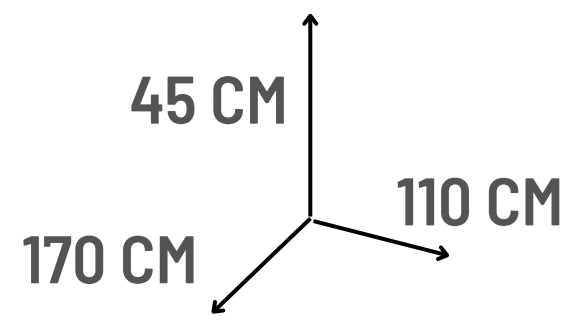

ABC - 4 PIEZAS NATURAL

**SOMOS
FABRICANTES**

OFERTA
AHORA ANTES S/. 550
S/. 449

Envíos a todo el Perú