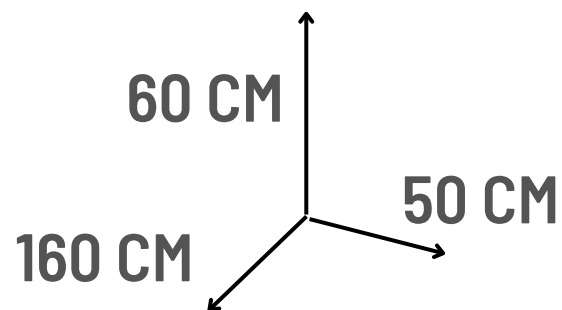

ABC X2 PIEZAS

**SOMOS
FABRICANTES**

OFERTA
AHORA ANTES S/. 600
s/. 349

Envíos a todo el Perú