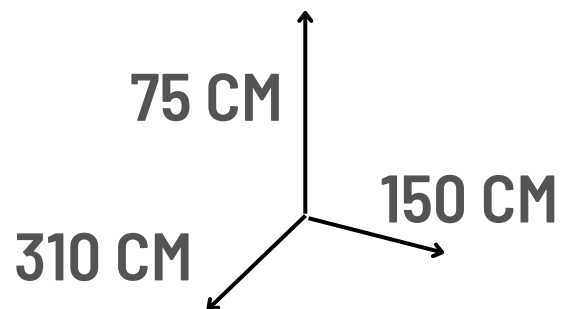

EQUILIBRIO X9 PIEZAS

**SOMOS
FABRICANTES**

OFERTA
AHORA ANTES S/. 890
s/. 749

Envíos a todo el Perú