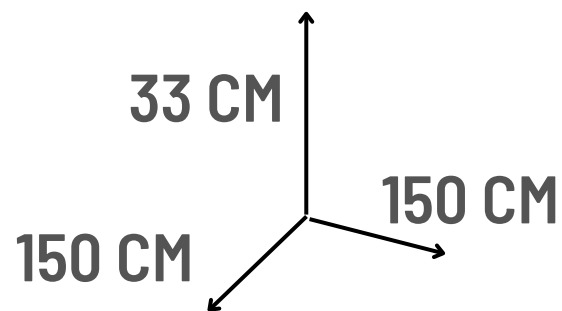

PISCINA COLORES 150 CM.

**SOMOS
FABRICANTES**

OFERTA
AHORA ANTES S/. 320
s/. 249

Envíos a todo el Perú

PISCINAS COLORES +200 PELOTITAS

SOMOS
FABRICANTES

OFERTA
ANTES S/. 600
AHORA
s/. 289

Envíos a todo el Perú