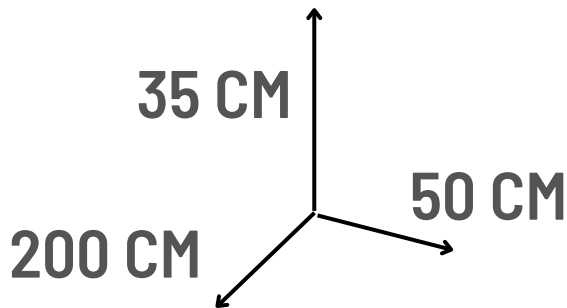

OLA GATEO X2 PIEZAS

**SOMOS
FABRICANTES**

OFERTA
AHORA ANTES S/. 500
s/. 349

Envíos a todo el Perú