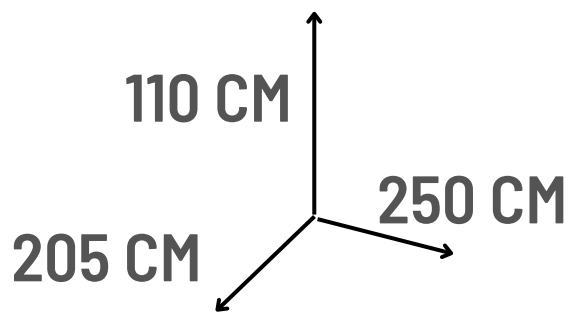

CIRCUITO COMPLETO

**SOMOS
FABRICANTES**

OFERTA
AHORA ANTES S/. 4700
s/. 2999

Envíos a todo el Perú