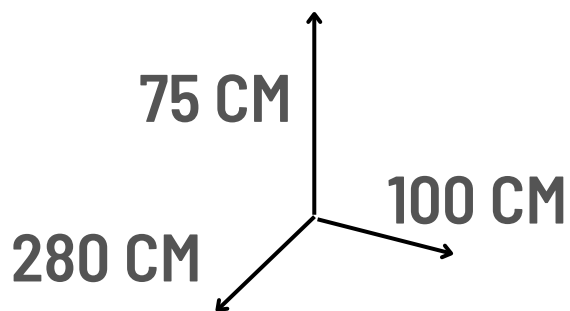

EQUILIBRIO TUERCA

**SOMOS
FABRICANTES**

OFERTA
ANTES S/. 1420
AHORA
s/. 999

Envíos a todo el Perú