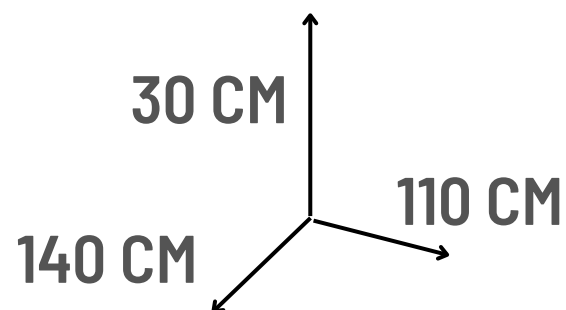

MI PRIMER ABC X4 PIEZAS

SOMOS
FABRICANTES

OFERTA
ANTES S/. 500
AHORA
s/. 299

Envíos a todo el Perú