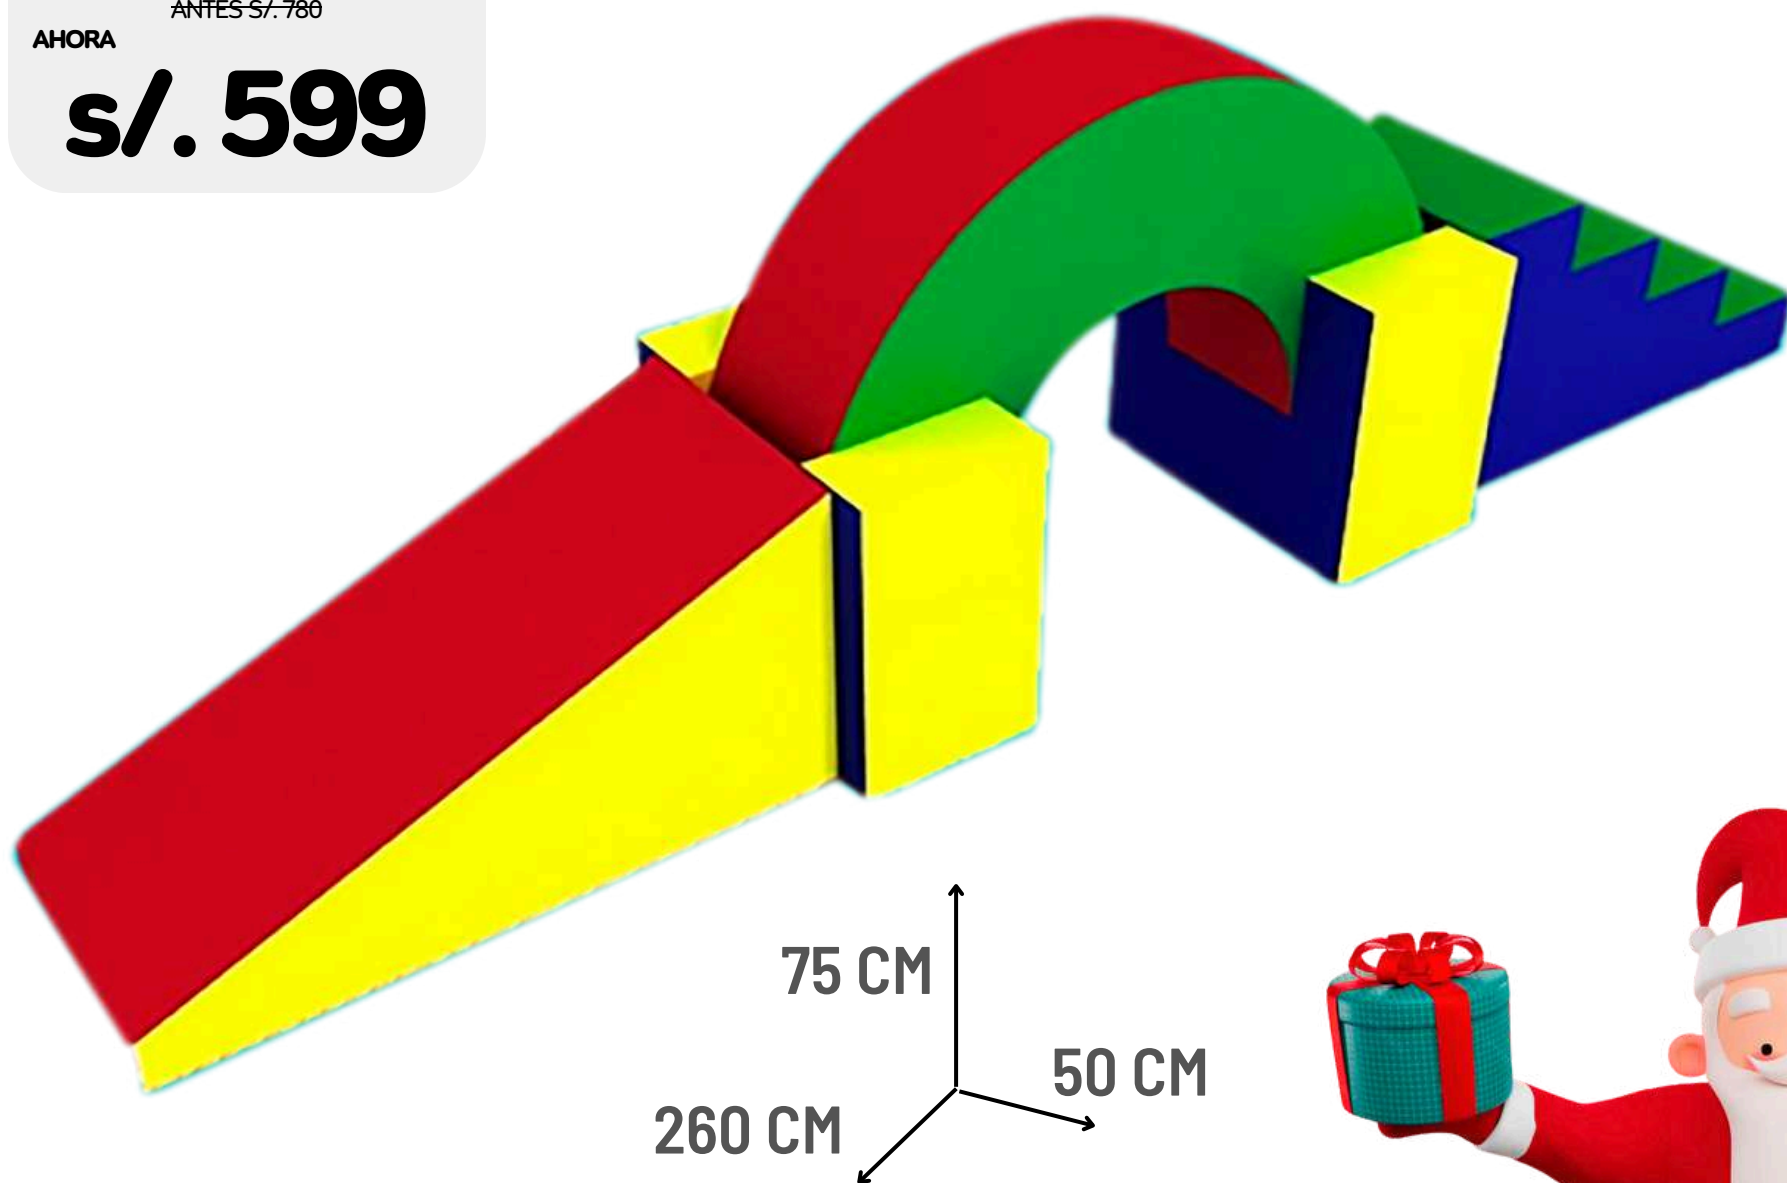

65 CM
220 CM
50 CM

Envíos a todo el Perú

EQUILIBRIO CON ARCO

**SOMOS
FABRICANTES**

OFERTA

ANTES S/. 780

AHORA

s/. 599