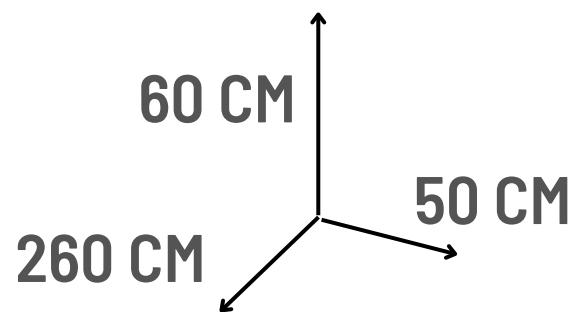

EQUILIBRIO X5 PIEZAS

**SOMOS
FABRICANTES**

OFERTA
AHORA ANTES S/. 610
s/. 549

Envíos a todo el Perú