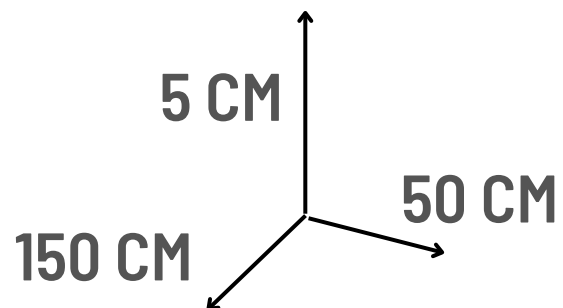

COLCHONETA JUNIOR

OFERTA

ANTES S/. 130

AHORA

s/. 89

SOMOS

FABRICANTES