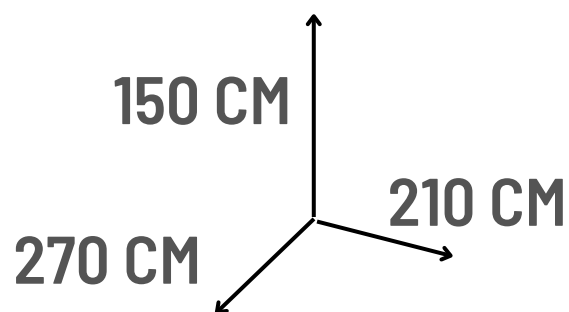

AHORA

s/. 3499

Envíos a todo el Perú

MI BARQUITO DIVERTIDO

SOMOS
FABRICANTES

130 CM
170 CM
200 CM

OFERTA

ANTES S/. 2500