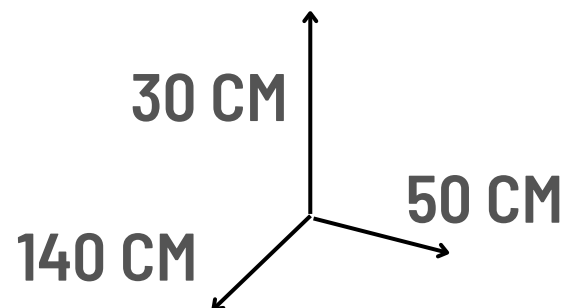

MI PRIMER ABC X3 PIEZAS

SOMOS
FABRICANTES

OFERTA
ANTES S/. 350
AHORA
s/. 249

Envíos a todo el Perú