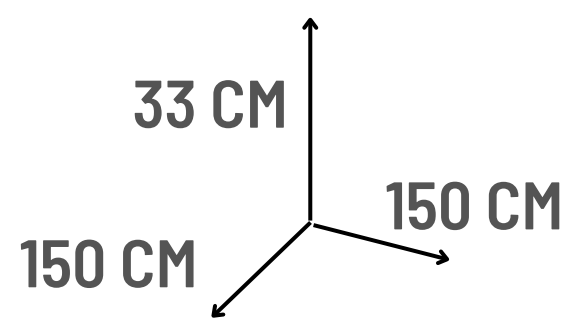

PISCINAS COLORES

+500 PELOTITAS

SOMOS
FABRICANTES

OFERTA
ANTES S/. 600
AHORA
S/. 349

Envíos a todo el Perú