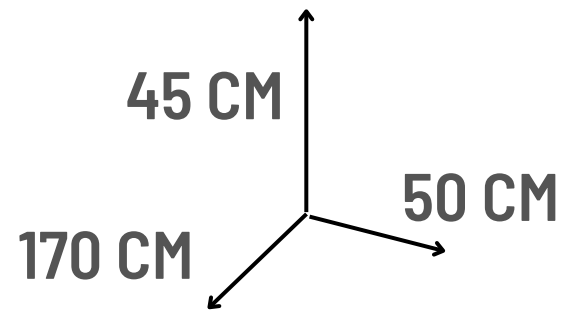

MI PRIMER EQUILIBRIO

SOMOS FABRICANTES

OFERTA
AHORA ANTES S/. 420
s/. 329

Envíos a todo el Perú