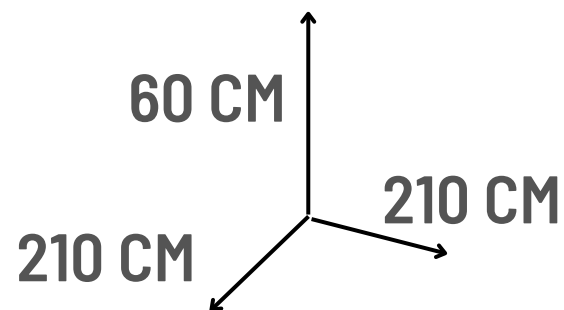

ABC ESCALADOR DVERTIDO

**SOMOS
FABRICANTES**

OFERTA
AHORA ANTES S/. 2200
s/. 1399

Envíos a todo el Perú