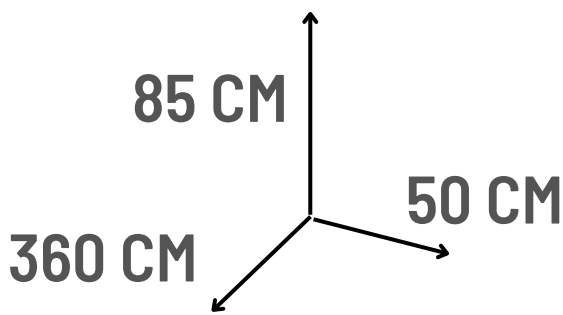

EQUILIBRIO X10 PIEZAS

**SOMOS
FABRICANTES**

OFERTA
ANTES S/. 950
AHORA
s/. 799

Envíos a todo el Perú