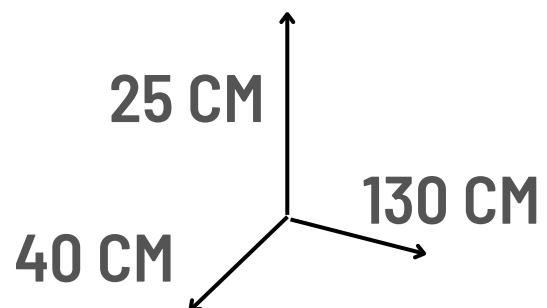

JUEGO HEXAGONAL

OFERTA

ANTES S/. 380

AHORA

s/. 299

SOMOS

FABRICANTES