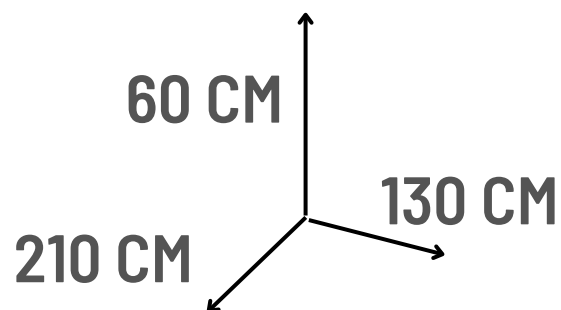

SÚPER ABC X6 PIEZAS

SOMOS
FABRICANTES

OFERTA
ANTES S/. 1000
AHORA
s/. 799

Envíos a todo el Perú