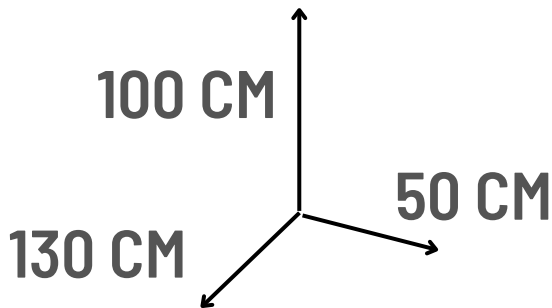

SET DE CÍRCULO X3 PIEZAS

**SOMOS
FABRICANTES**

OFERTA
AHORA ANTES S/. 450
s/. 299

Envíos a todo el Perú