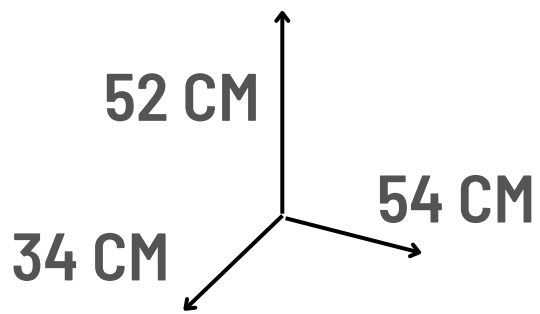

SOFA
KIDS

SOMOS
FABRICANTES

OFERTA
AHORA ANTES S/. 80
s/. 59

Envíos a todo el Perú