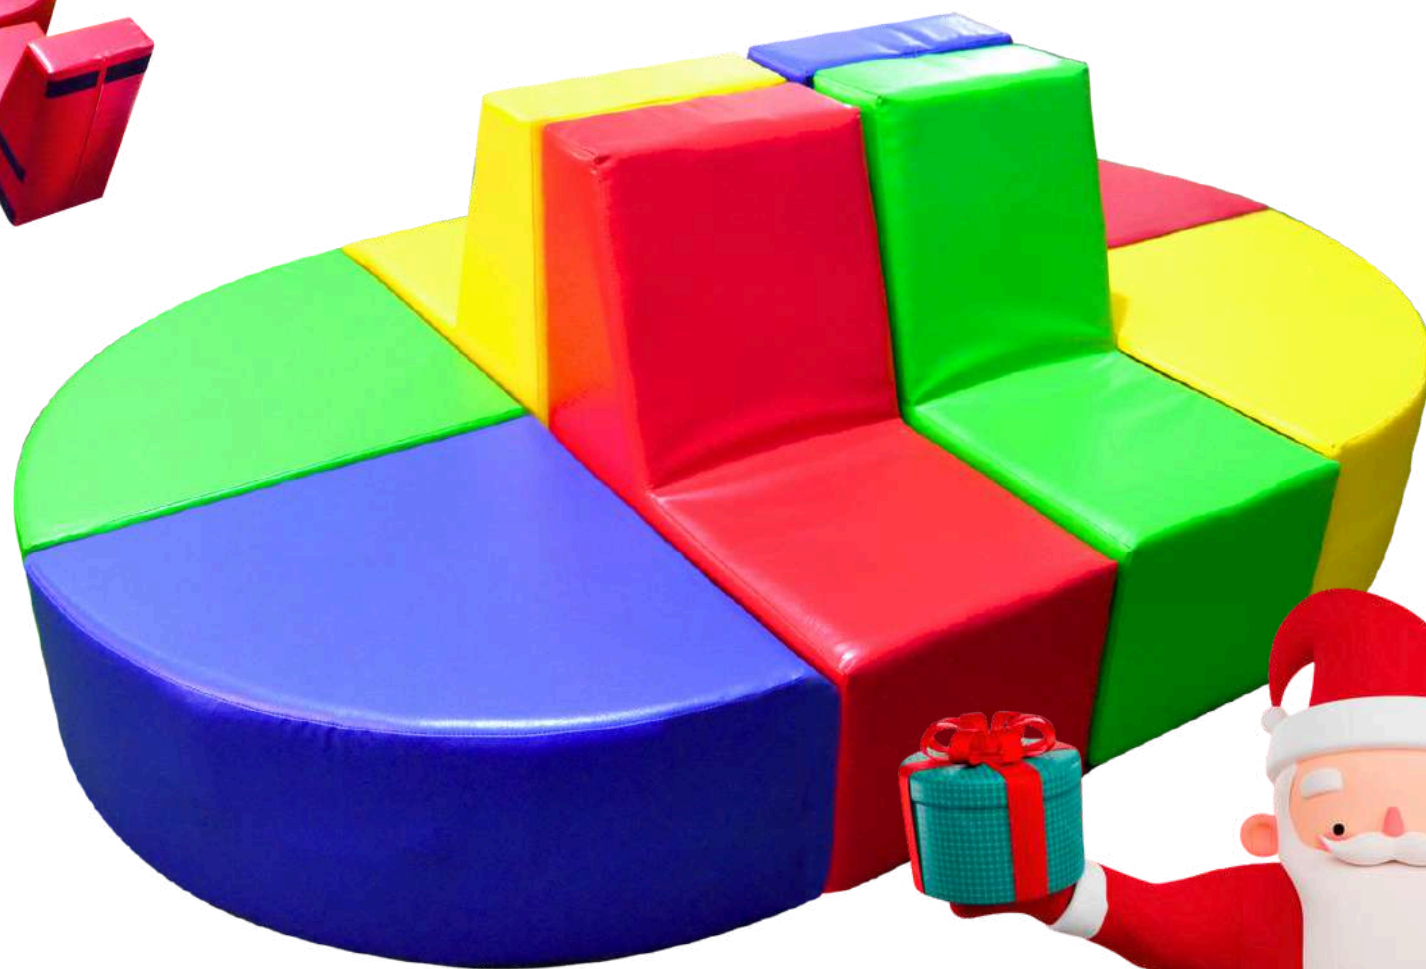

OFERTA

ANTES S/. 1500

AHORA

S/. 999

Envíos a todo el Perú

SOFA RONDA X8 PZ. MEDIDAS: 55*100*150

SOMOS
FABRICANTES

OFERTA
ANTES S/. 850
AHORA
s/. 689