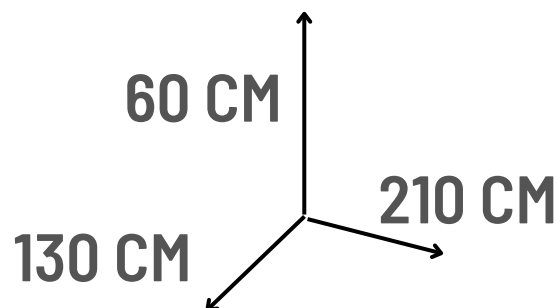

COORDINACIÓN X8 PIEZAS

**SOMOS
FABRICANTES**

OFERTA
AHORA ANTES S/. 1500
s/. 999

Envíos a todo el Perú