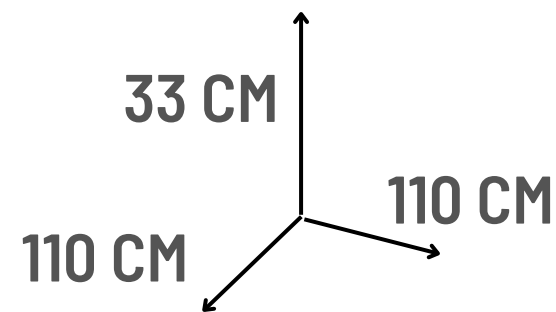

PISCINA 110 CM. PASTEL

SOMOS
FABRICANTES