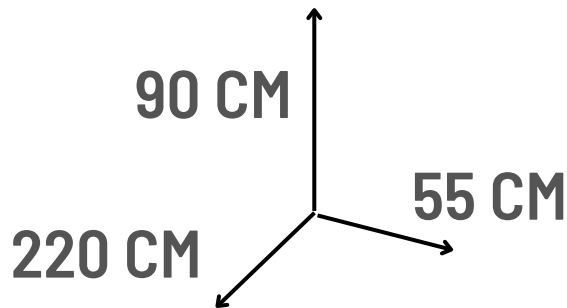

EQUILIBRIO RULO

**SOMOS
FABRICANTES**

OFERTA
ANTES S/. 900
AHORA
s/. 699

Envíos a todo el Perú