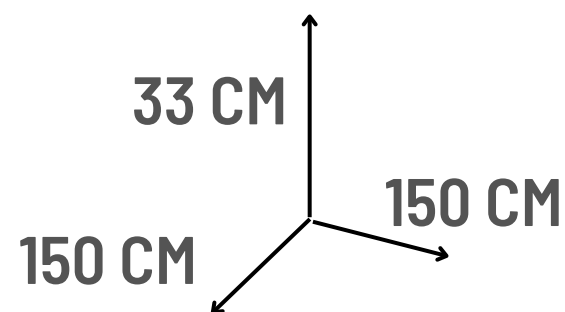

PISCINAS COLORES

+500 PELOTITAS

SOMOS
FABRICANTES

OFERTA
ANTES S/. 600
AHORA
S/. 349

Envíos a todo el Perú

PISCINA 150 CM. PASTEL

SOMOS
FABRICANTES

OFERTA
AHORA ANTES S/. 350
s/. 259