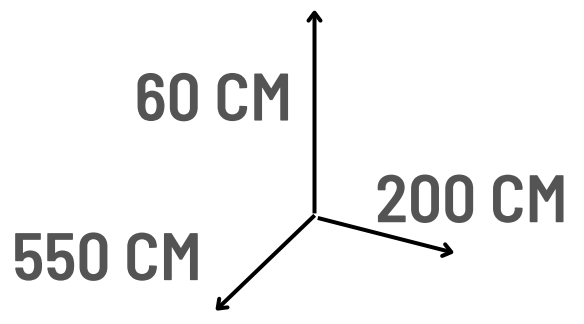

PSICOMOTRICIDAD

X12 PIEZAS

SOMOS
FABRICANTES

OFERTA
ANTES S/. 2500
AHORA
s/. 1799

Envíos a todo el Perú