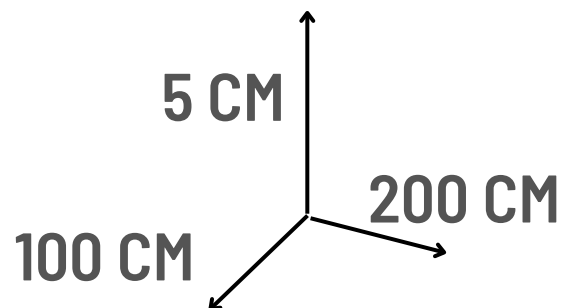

COLCHONETA GRANDE

OFERTA

ANTES S/. 280

AHORA

s/. 199

SOMOS

FABRICANTES