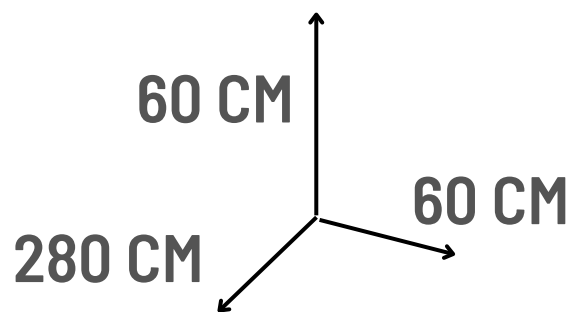

MI QUITAMIEDO X5 PIEZAS

**SOMOS
FABRICANTES**

OFERTA
AHORA **s/. 499**
ANTES S/. 620

Envíos a todo el Perú